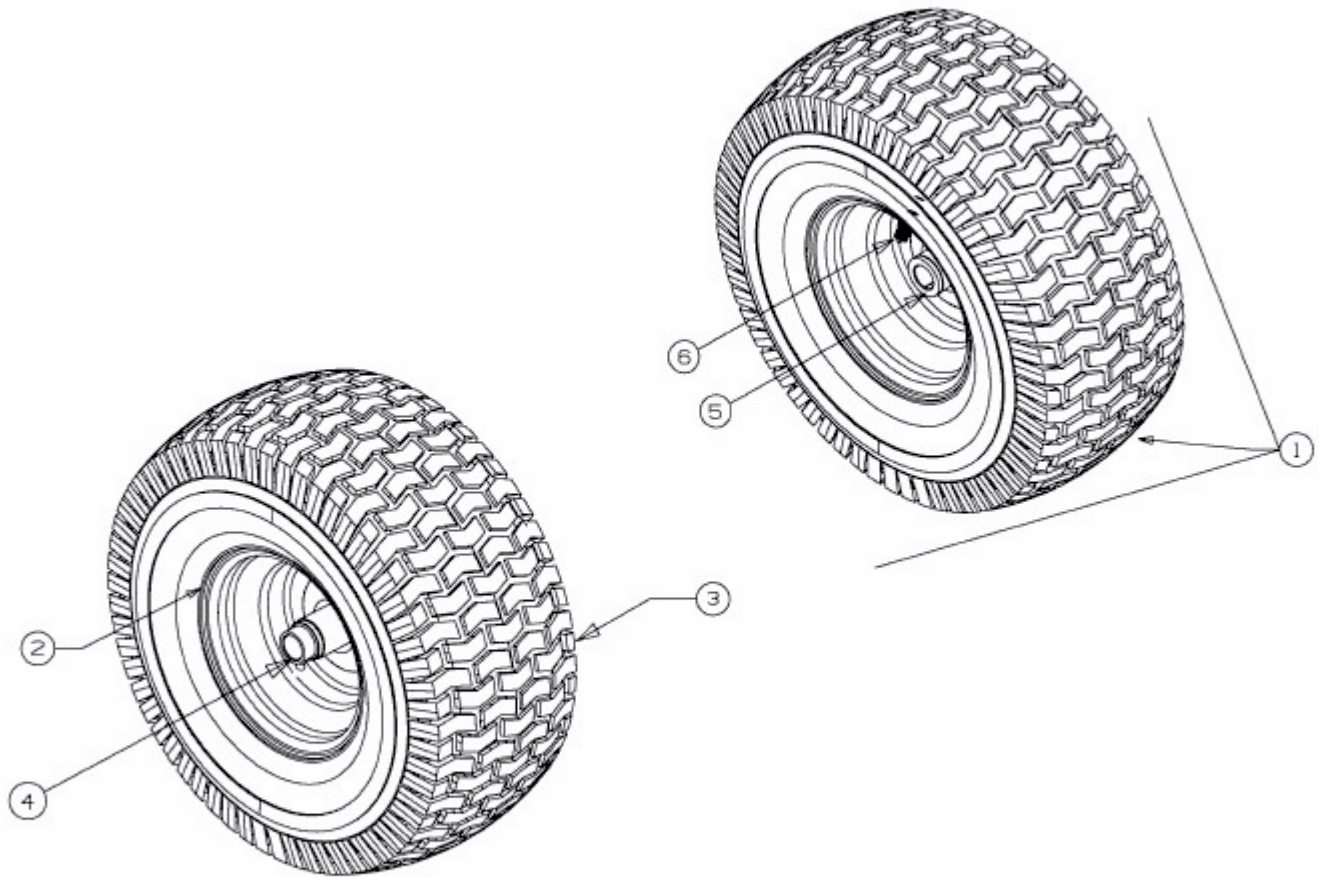

MASTERCUT 92-155 BIS 2016 > 13AM760E659 (2009) > RÄDER VORNE 15X6

E3-02085B-01