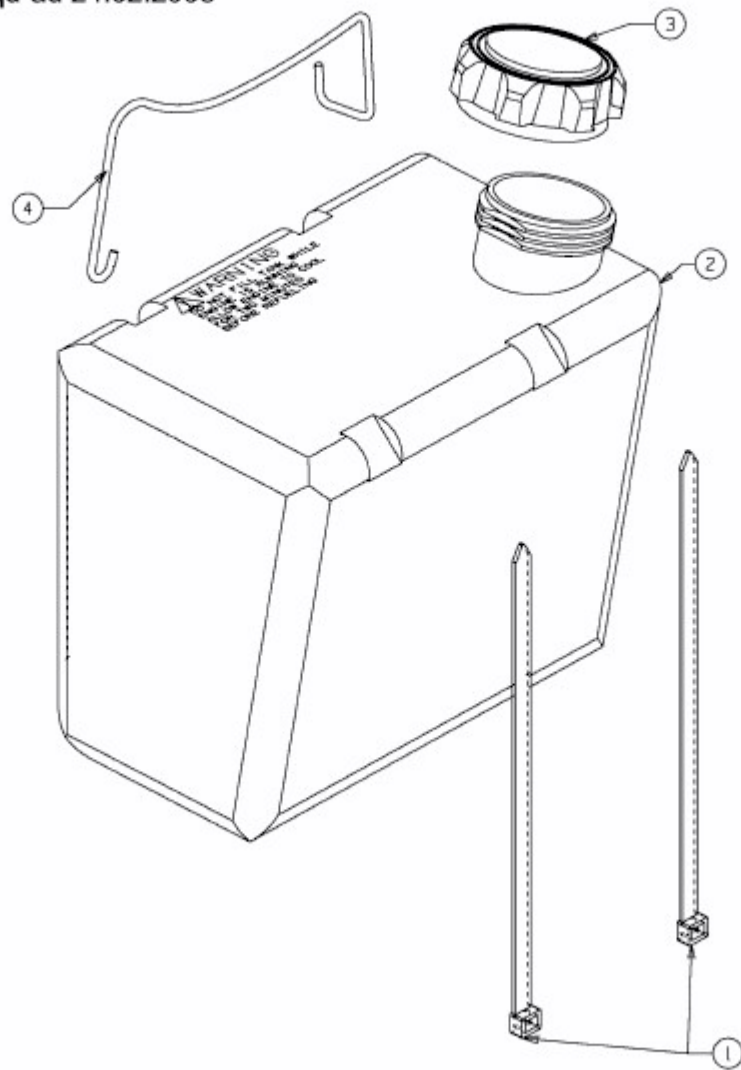

MASTERCUT 92-155 BIS 2016 > 13AM760E659 (2008) > BATTERIEHALTER, TANK BIS 24.02.2008

bis 24.02.2008
to 24.02.2008
jusqu' au 24.02.2008

E3-02736C-01