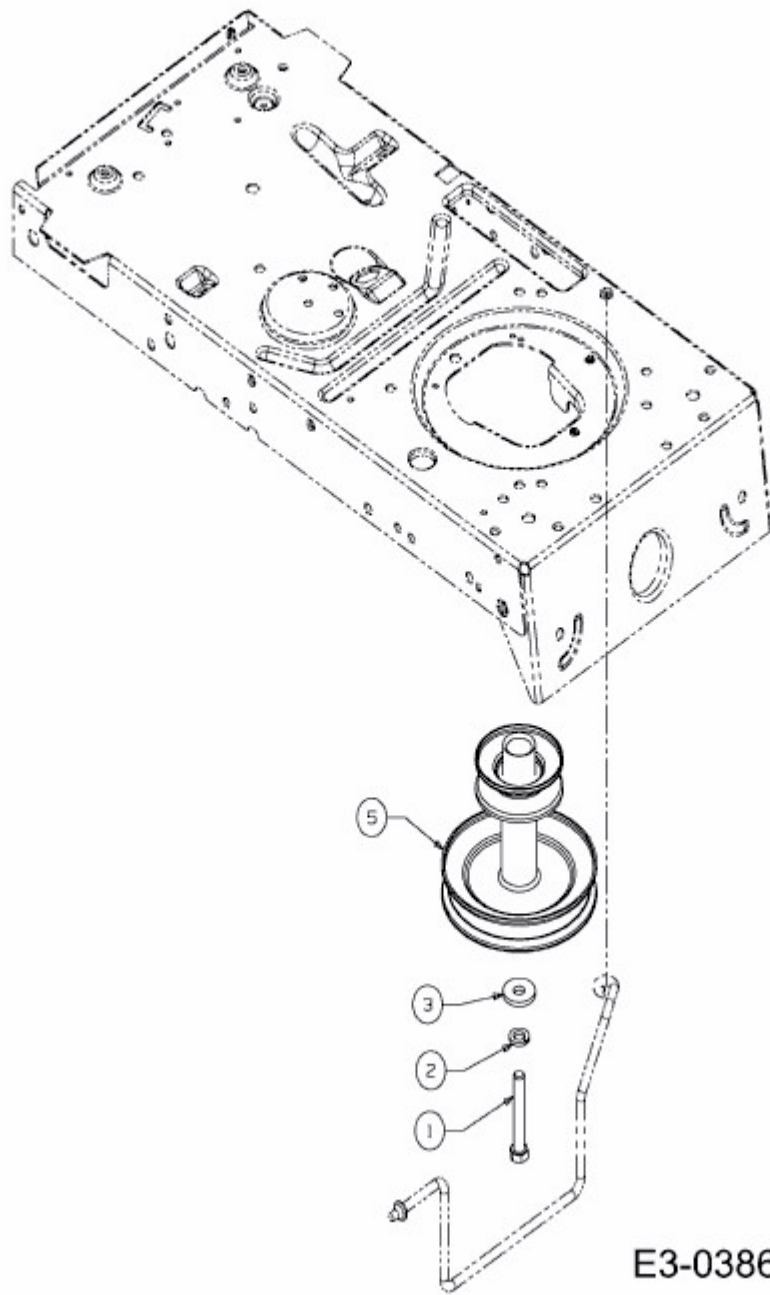

MASTERCUT 92-155 BIS 2016 > 13AM760E659 (2008) > MOTORKEILRIEMENSCHLEIFE

E3-03869A-01