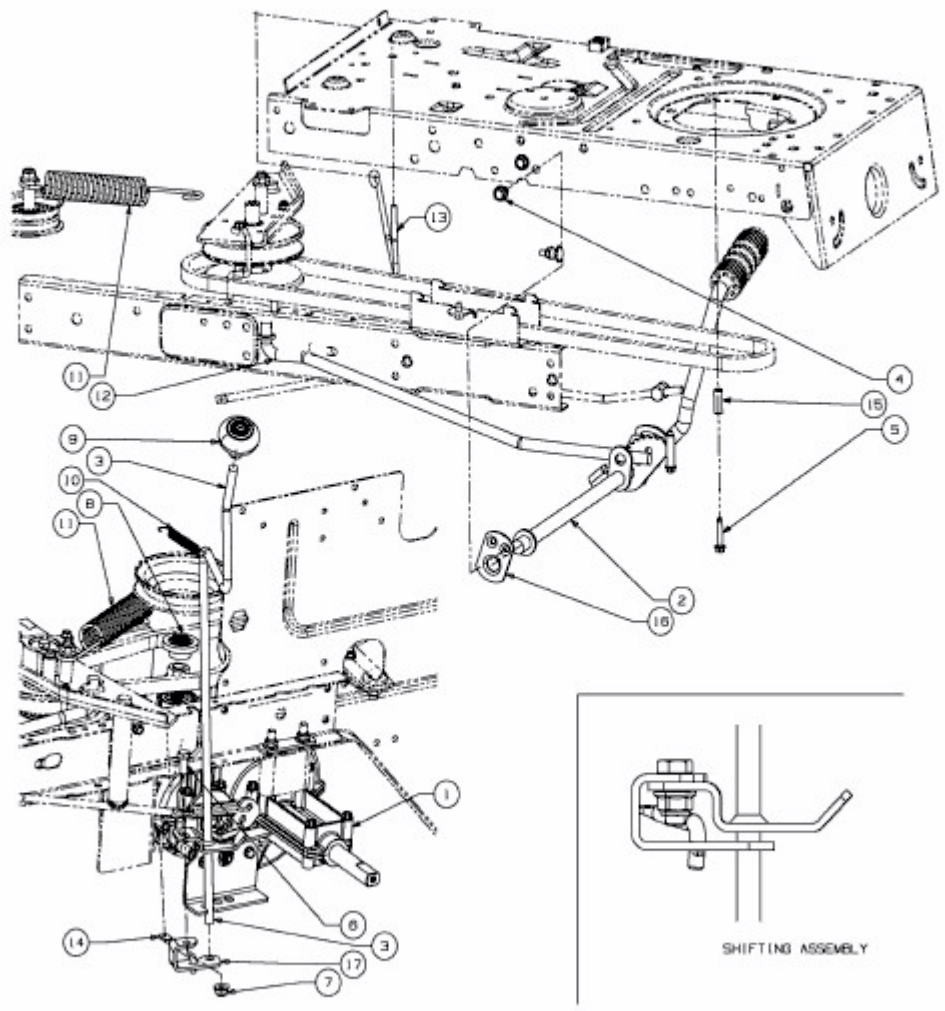

MASTERCUT 92-155 BIS 2016 > 13AM760E659 (2008) > FAHRANTRIEB, PEDALE BIS 15.01.2008

bis 15.01.2008
to 15.01.2008
jusqu'au 15.01.2008

E3-03859A-01