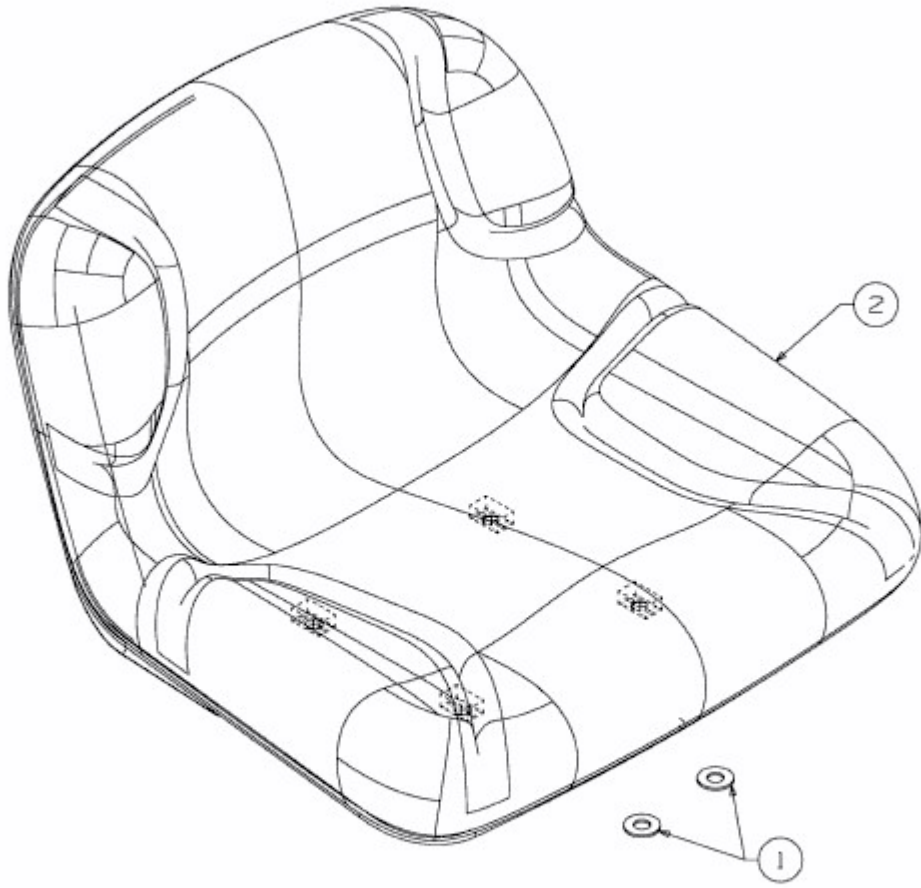

MASTERCUT 92-155 BIS 2016 > 13AM760E659 (2008) > SITZ MIT MITTELHOHER RÜCKENLEHNE
(294MM)

E3-02715B-01