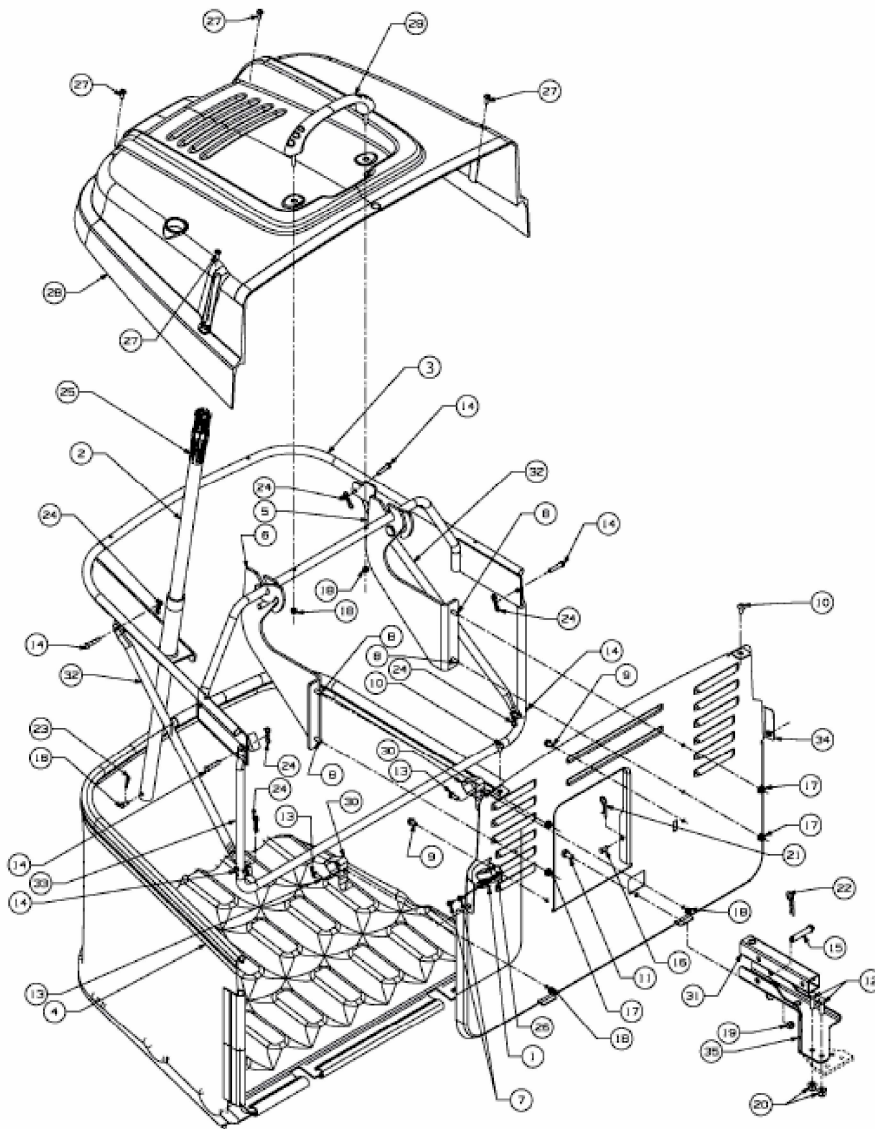

KROSSER 92/15.5 H > 13AM71KE636 (2011) > GRASFANGVORRICHTUNG

E3-03879B-01