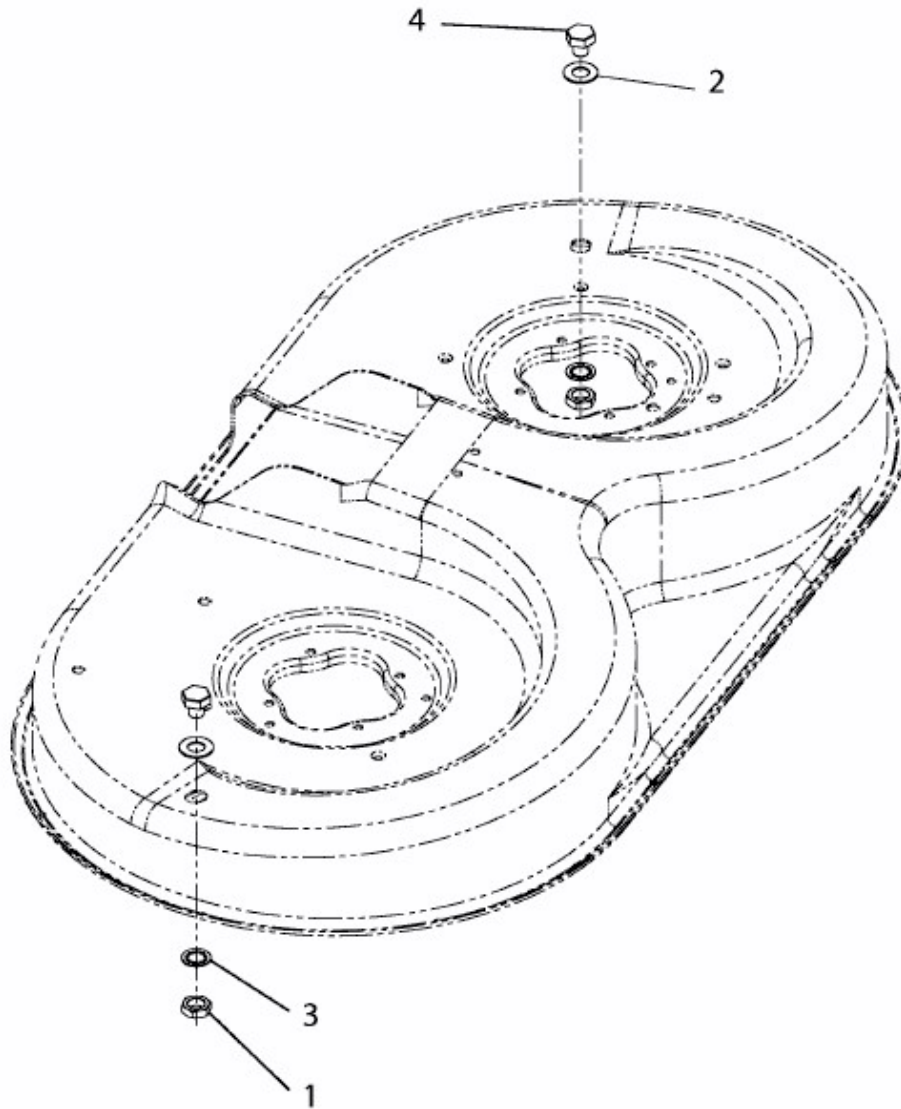

SUCHE NACH '13AM713E615' > BT 155-92 AH > 13AM713E615 (2012) > VERSCHLUSSECKEL
WASCHDÜSE MÄHWERK

E3-05374A-01