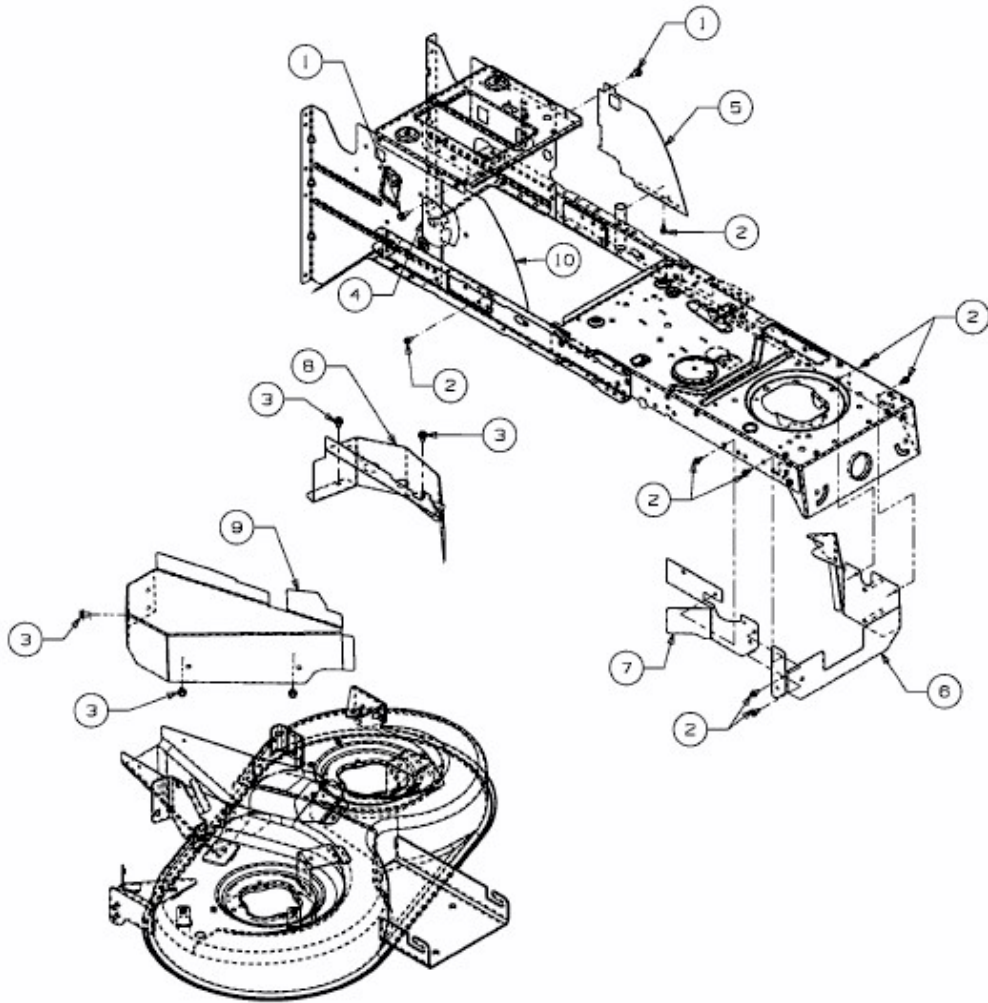

SUCHE NACH '13AM713E615' > BT 155-92 AH > 13AM713E615 (2012) > ABDECKUNGEN MÄHWERK
E (36"/92CM)

E3-05549B-01