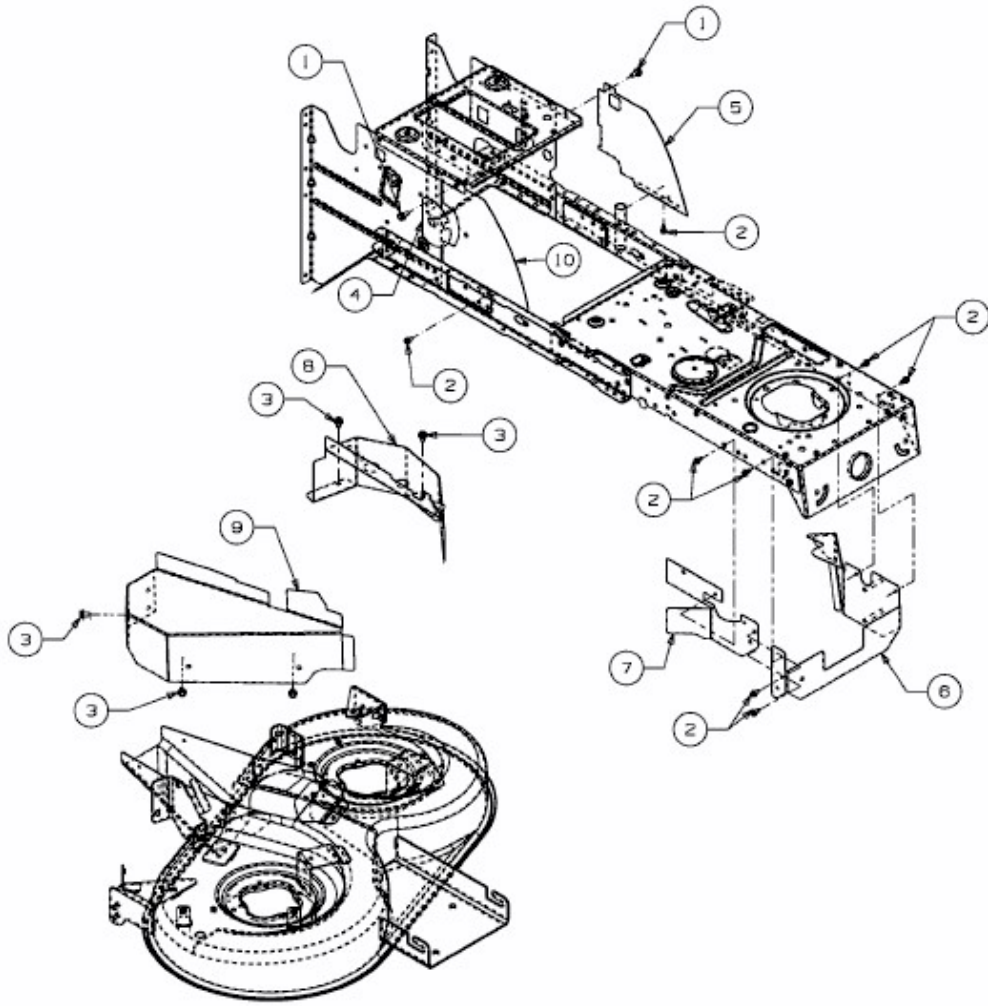

SUCHE NACH '13AM713E615' > BT 155-92 AH > 13AM713E615 (2011) > ABDECKUNGEN MÄHWERK E (36"/92CM)

E3-05549B-01