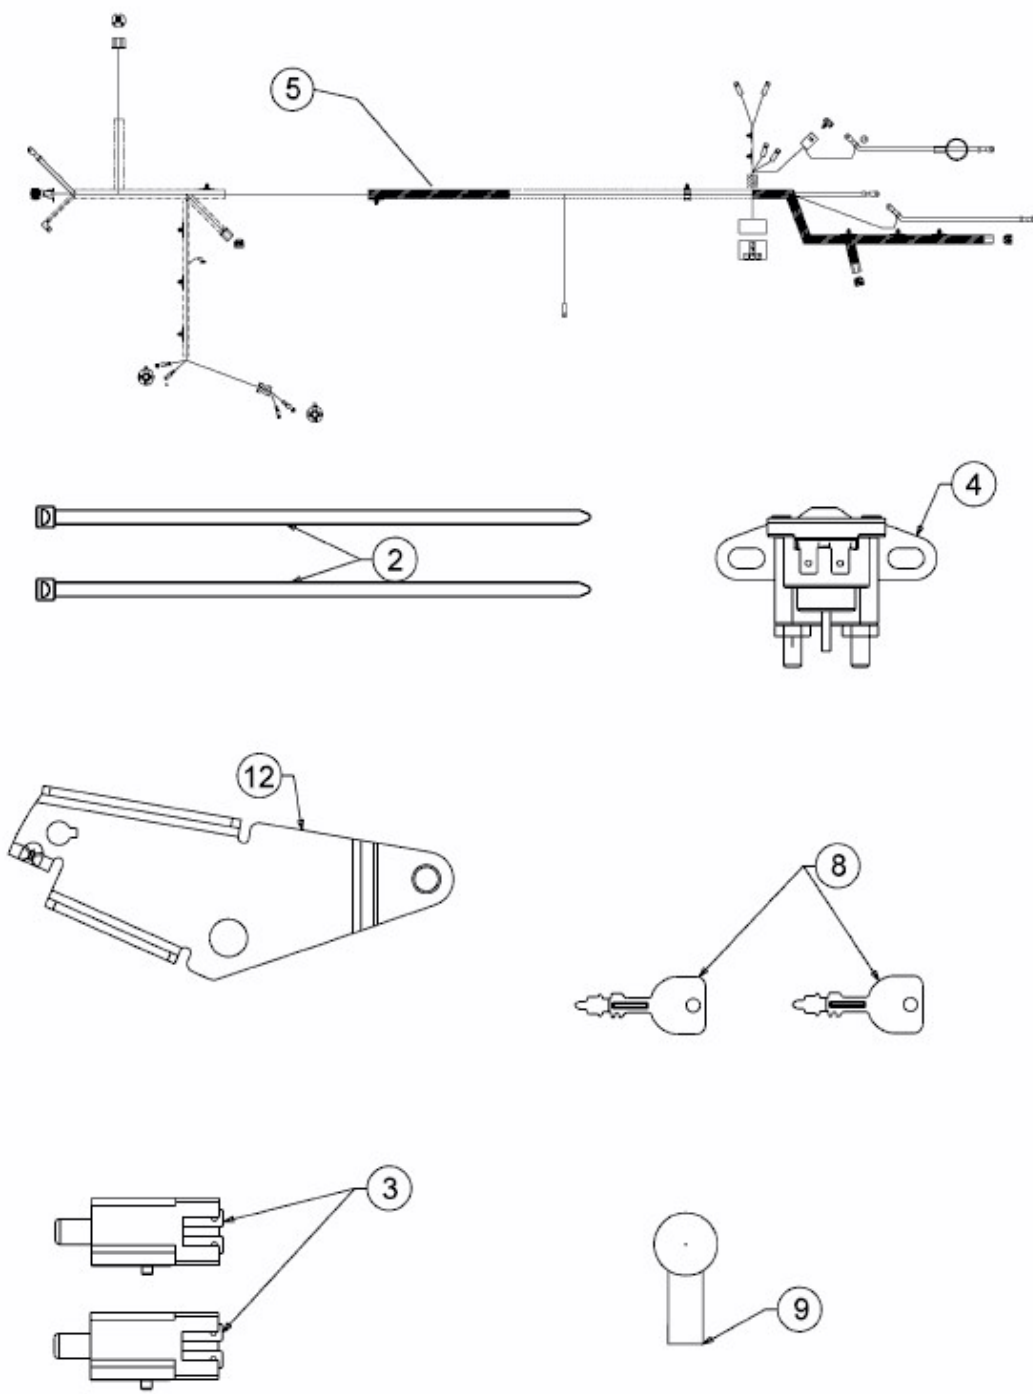

SUCHE NACH '13AM713E615' > BT 155-92 AH > 13AM713E615 (2011) > ELEKTROTEILE,
SCHALTPLAN

E3-03888E-01