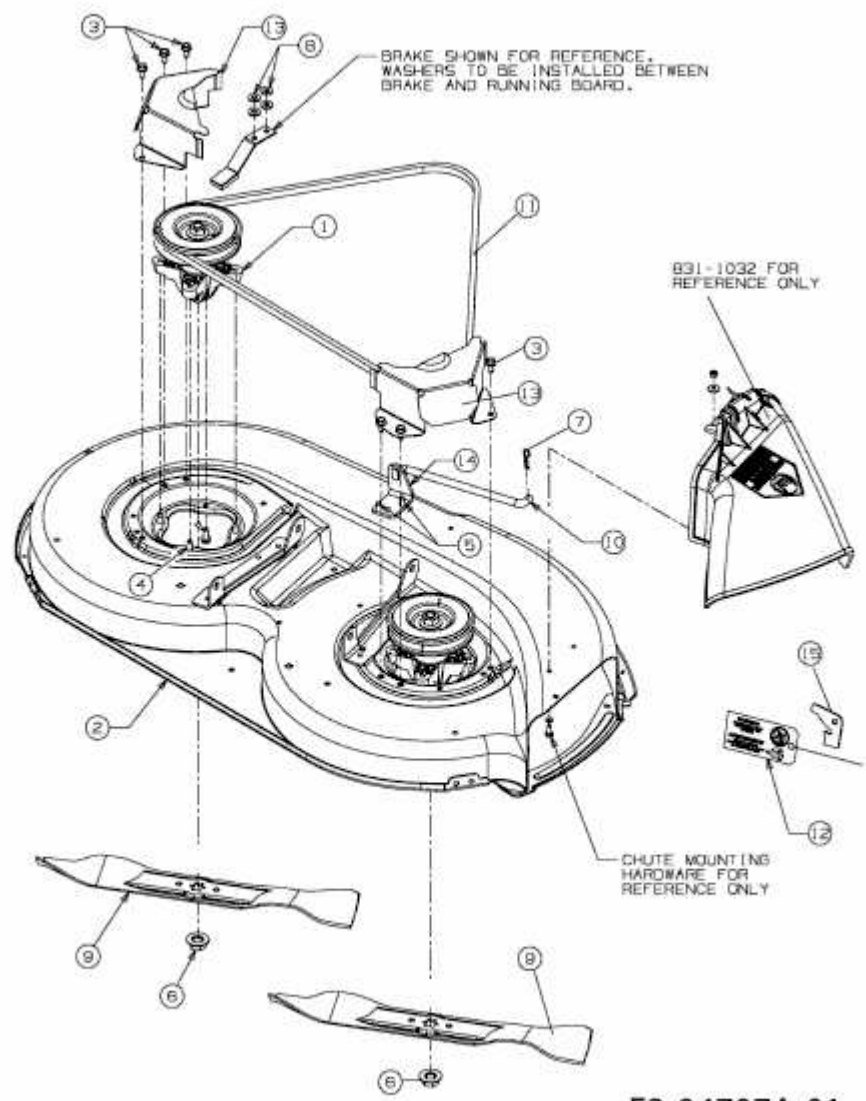

155/107 > 13AM660G752 (2004) > MÄHWERK G (42"/107CM)

E3-04707A-01