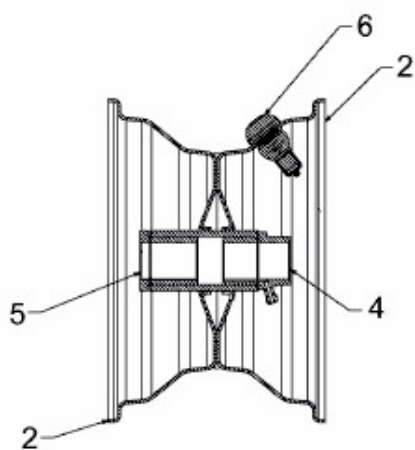

MASTERCUT 92 H > 13AM493E659 (2007) > RÄDER VORNE 13X5

E3-02082B-01