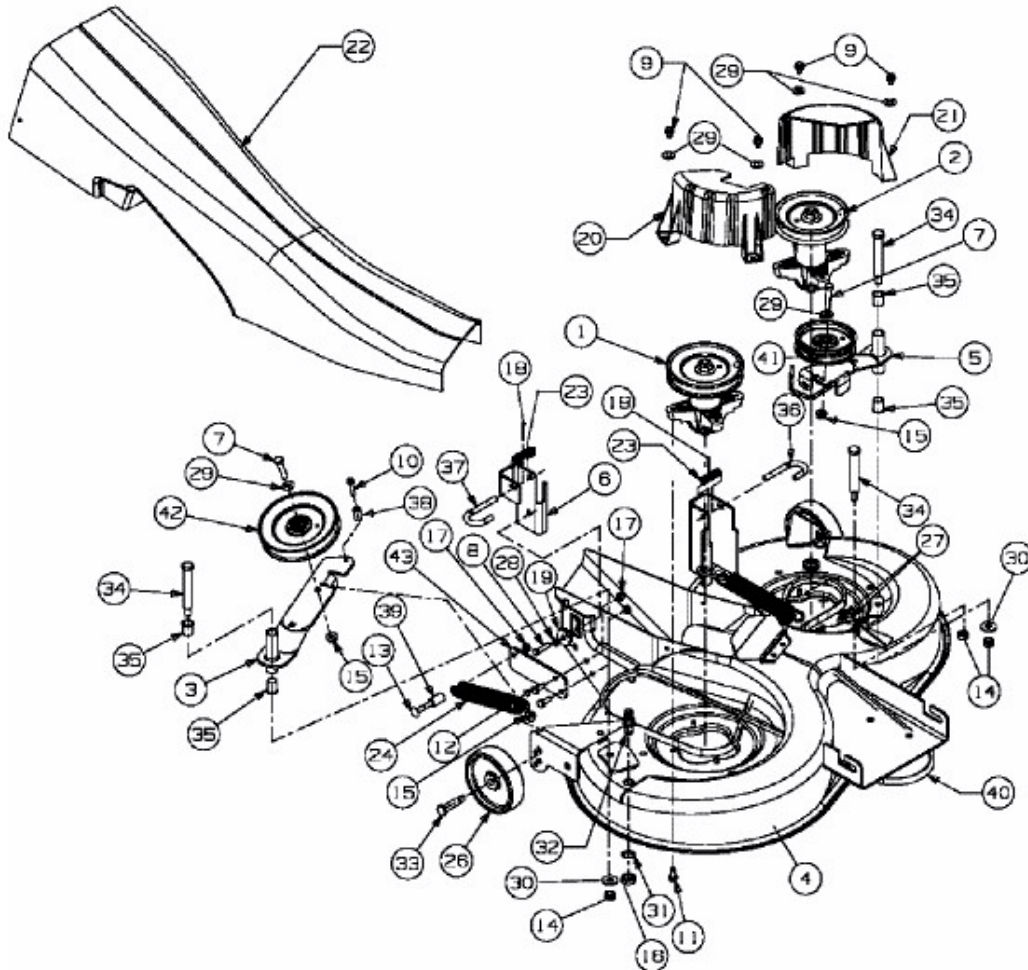

MASTERCUT 92 H > 13AM493E659 (2007) > MÄHWERK E (36"/92CM)

E3-03426A-01