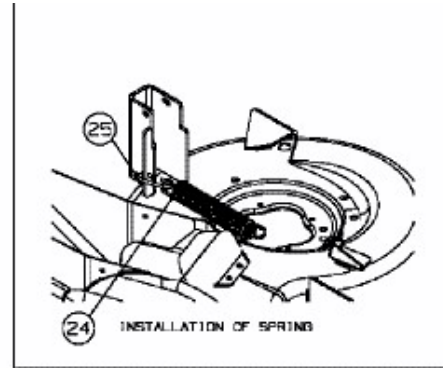

MASTERCUT 92 H > 13AM493E659 (2007) > MÄHWERK E (36"/92CM)

E3-03426A-01