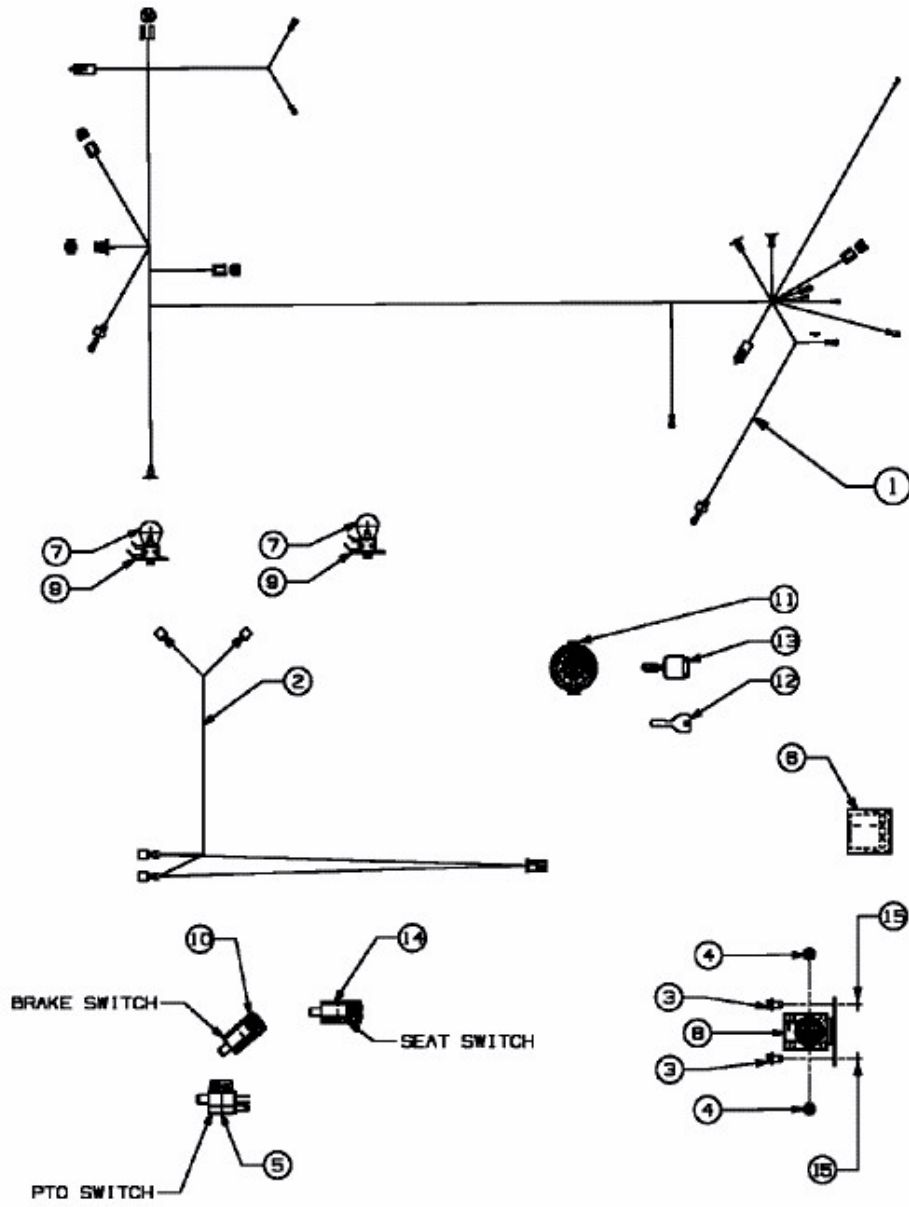

MASTERCUT 92 H > 13AM493E659 (2007) > ELEKTROTEILE

E3-02340A-01