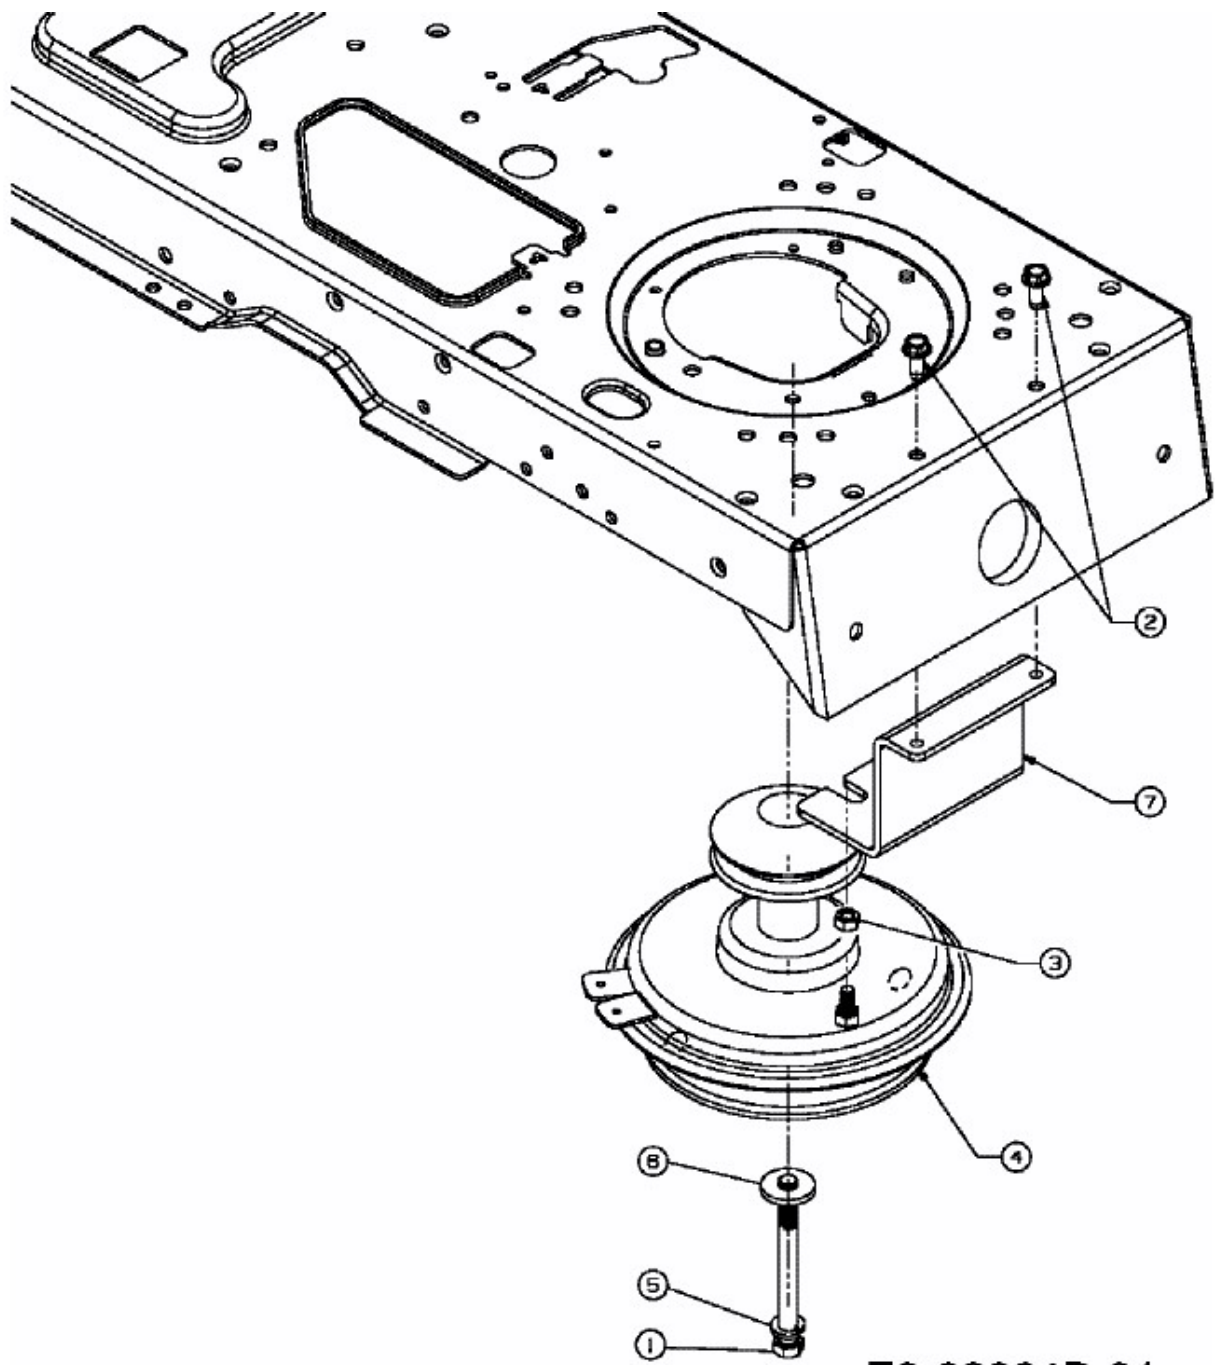

MASTERCUT 92 H > 13AM493E659 (2007) > MOTORKEILRIEMENSCHLEIBE

E3-02064B-01