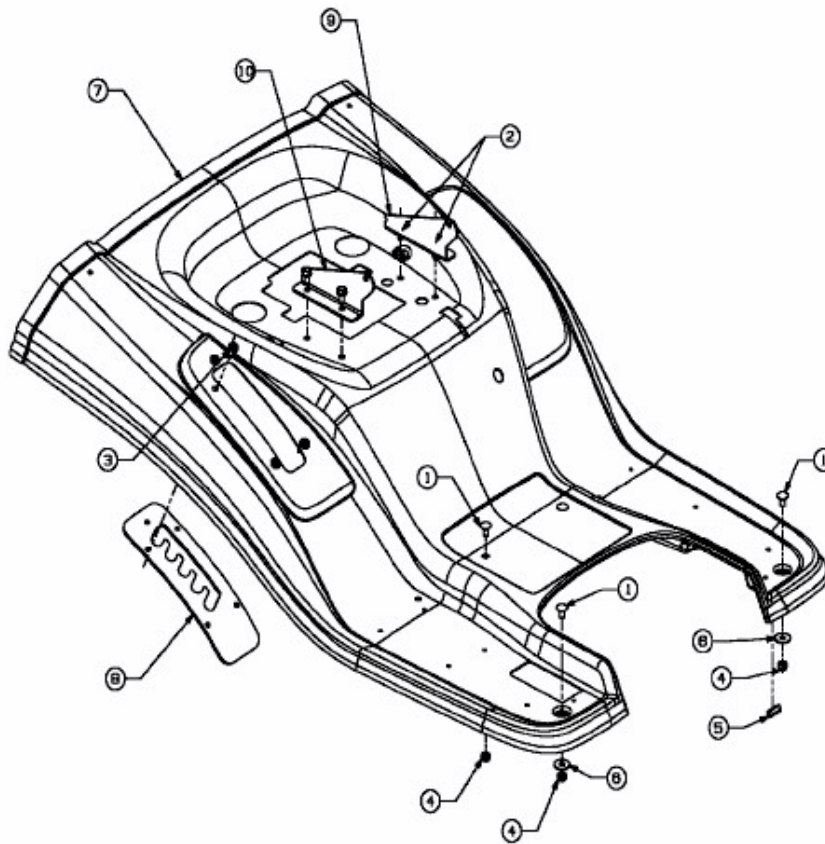

MASTERCUT 92 H > 13AM493E659 (2007) > SITZWANNE

E3-02053A-01