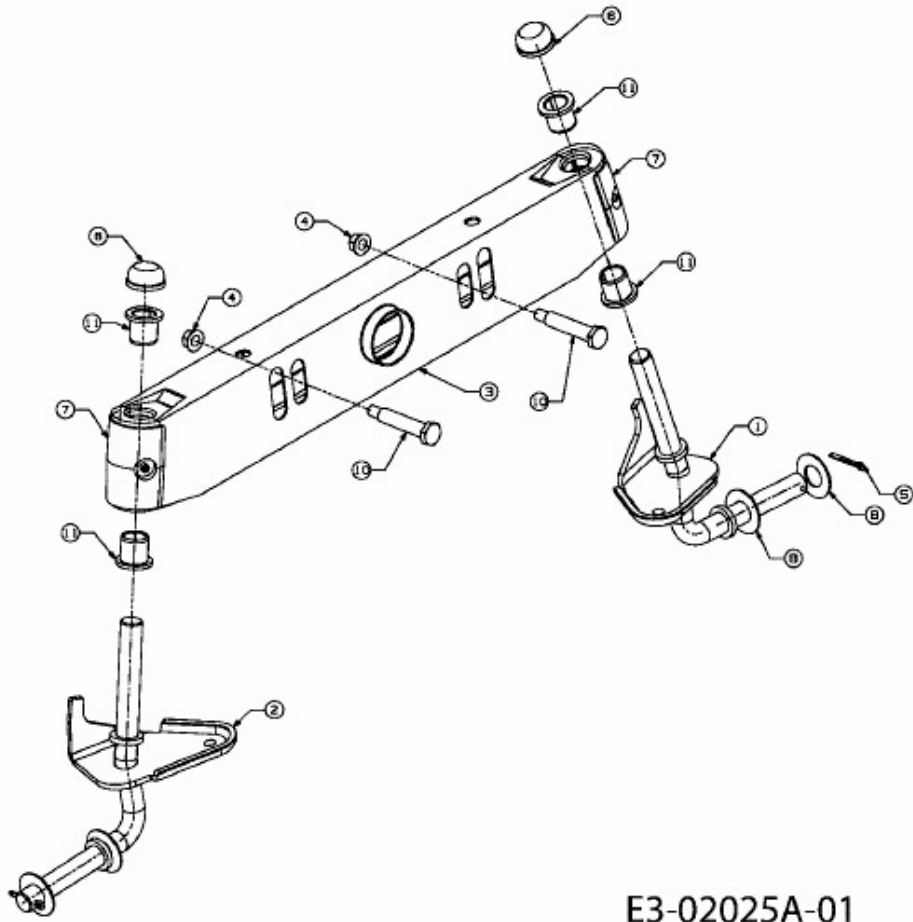

MASTERCUT 92 H > 13AM493E659 (2007) > VORDERACHSE

E3-02025A-01