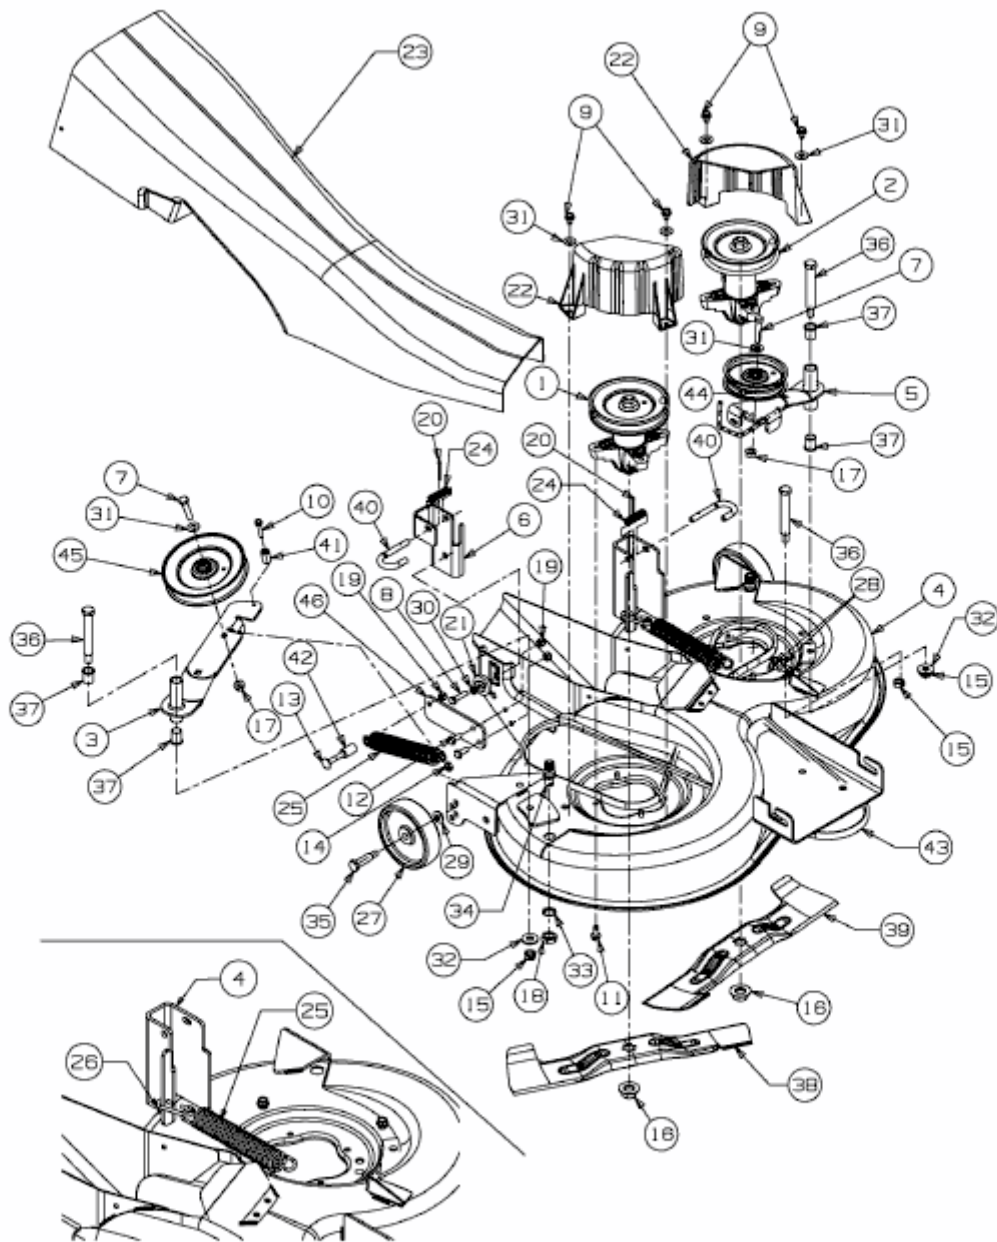

703 > 13AM489E611 (2005) > MÄHWERK E (36"/92CM)

Installation of spring / Federmontage

E3-02072B-01