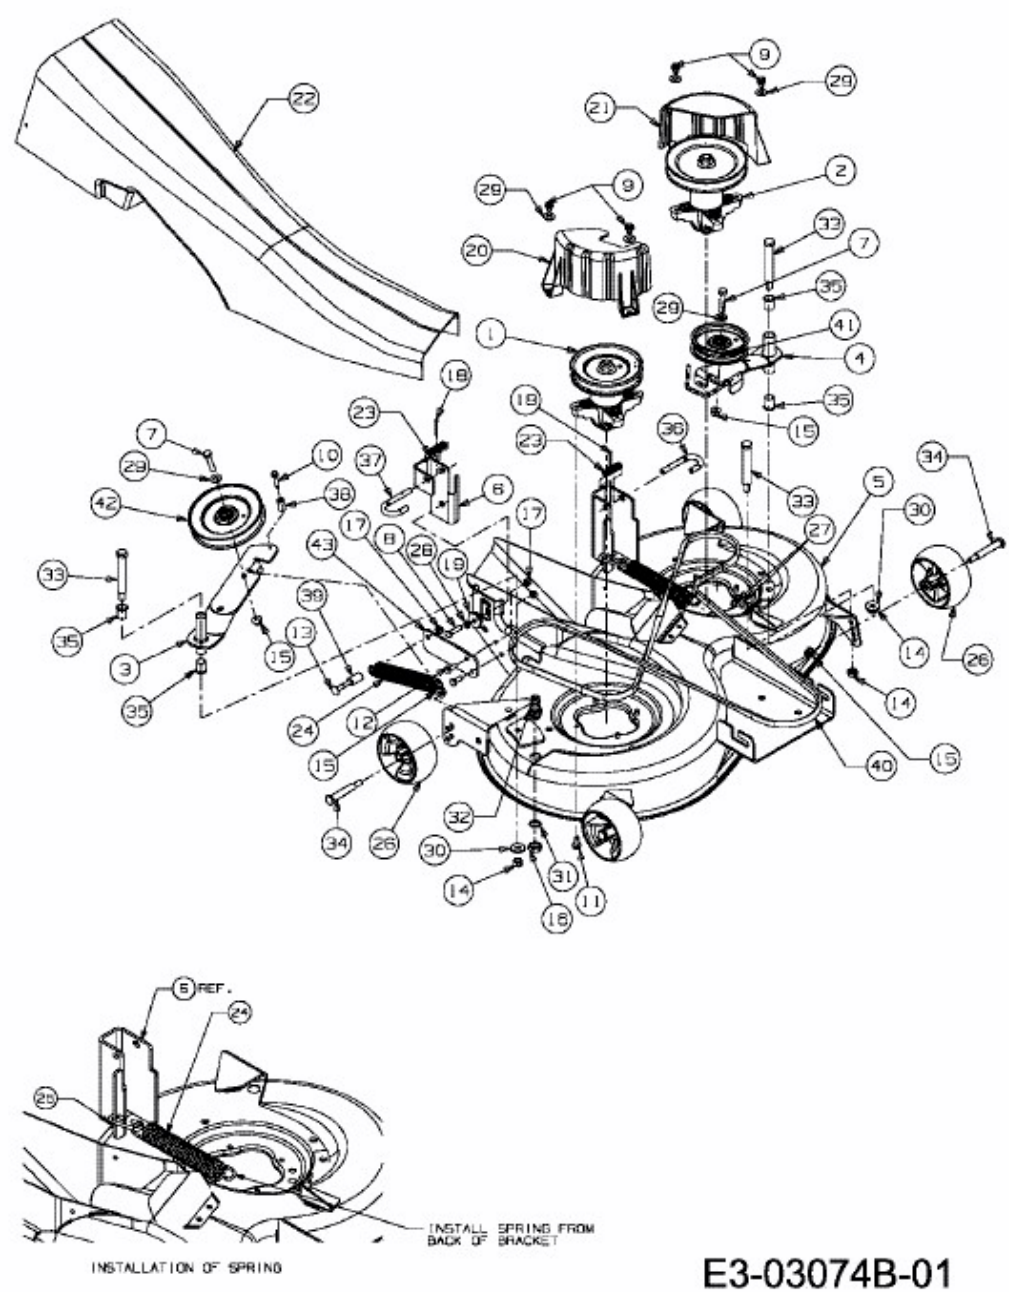

155/92 > 13AM487E615 (2008) > MÄHWERK E (36"/92CM)

E3-03074B-01