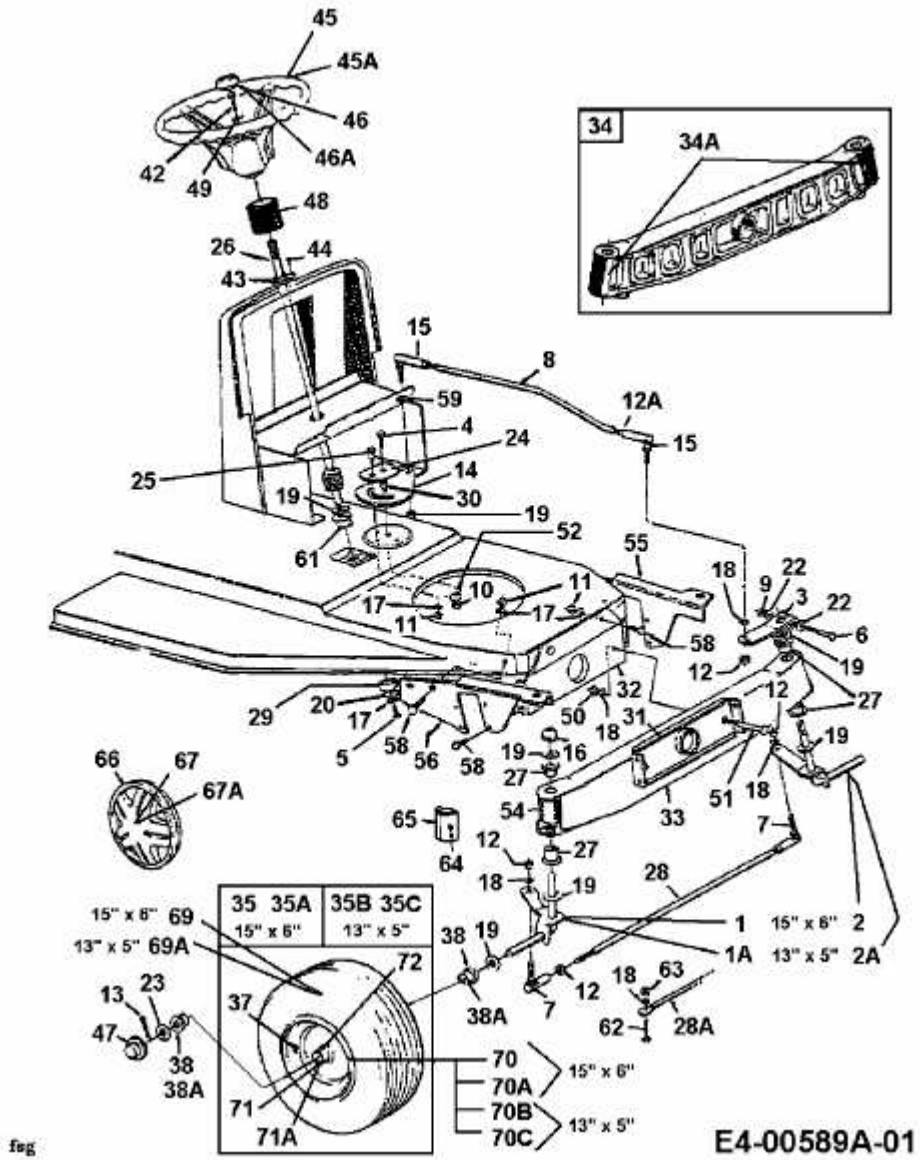

SPRINT 1700 > 13AM47GA604 (1998) > VORDERACHSE

feg

E4-00589A-01