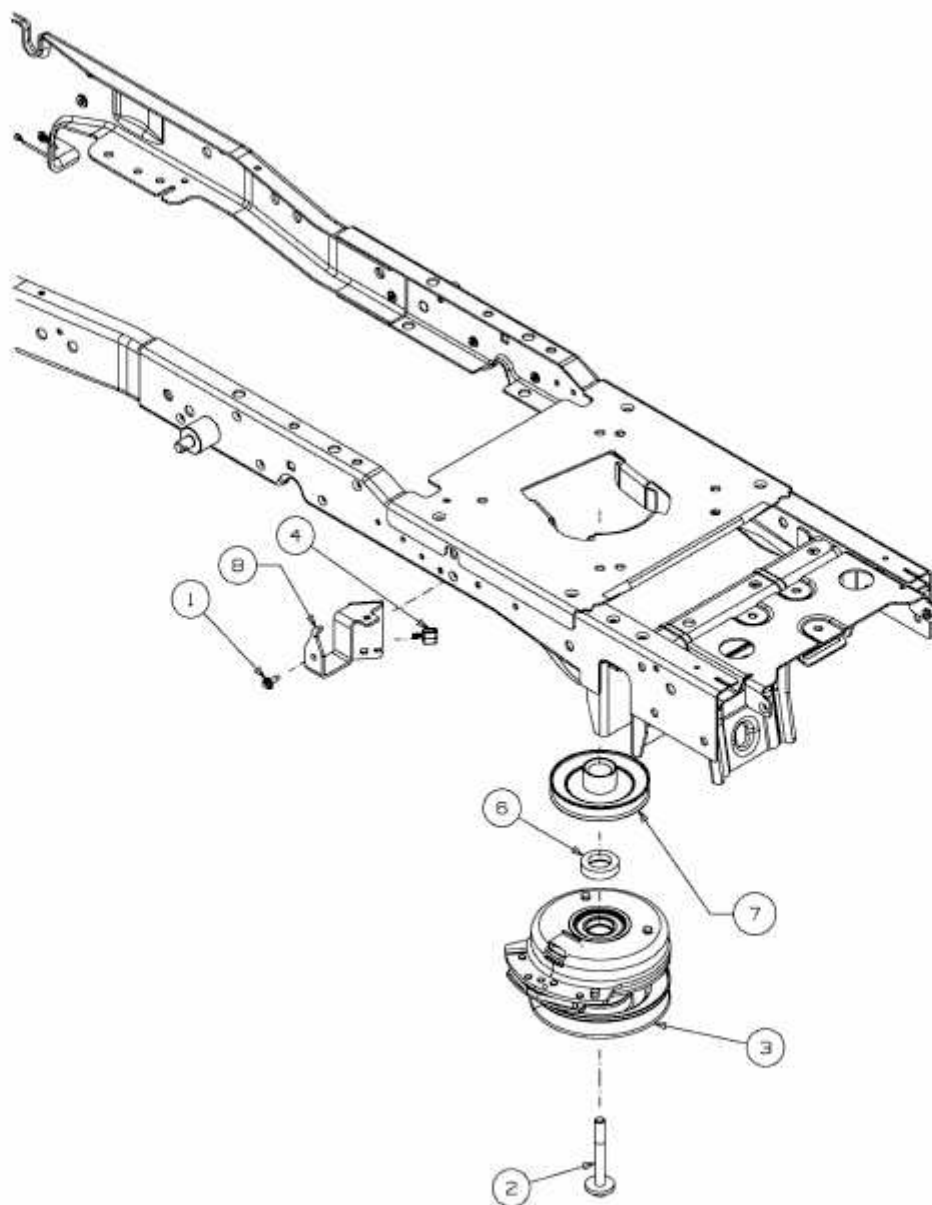

ALPHA 106.185 H > 13ALA1VR650 (2017) > ELEKTROMAGNETKUPPLUNG,
MOTORKEILRIEMENSCHLEIBE

E3-10103A-01