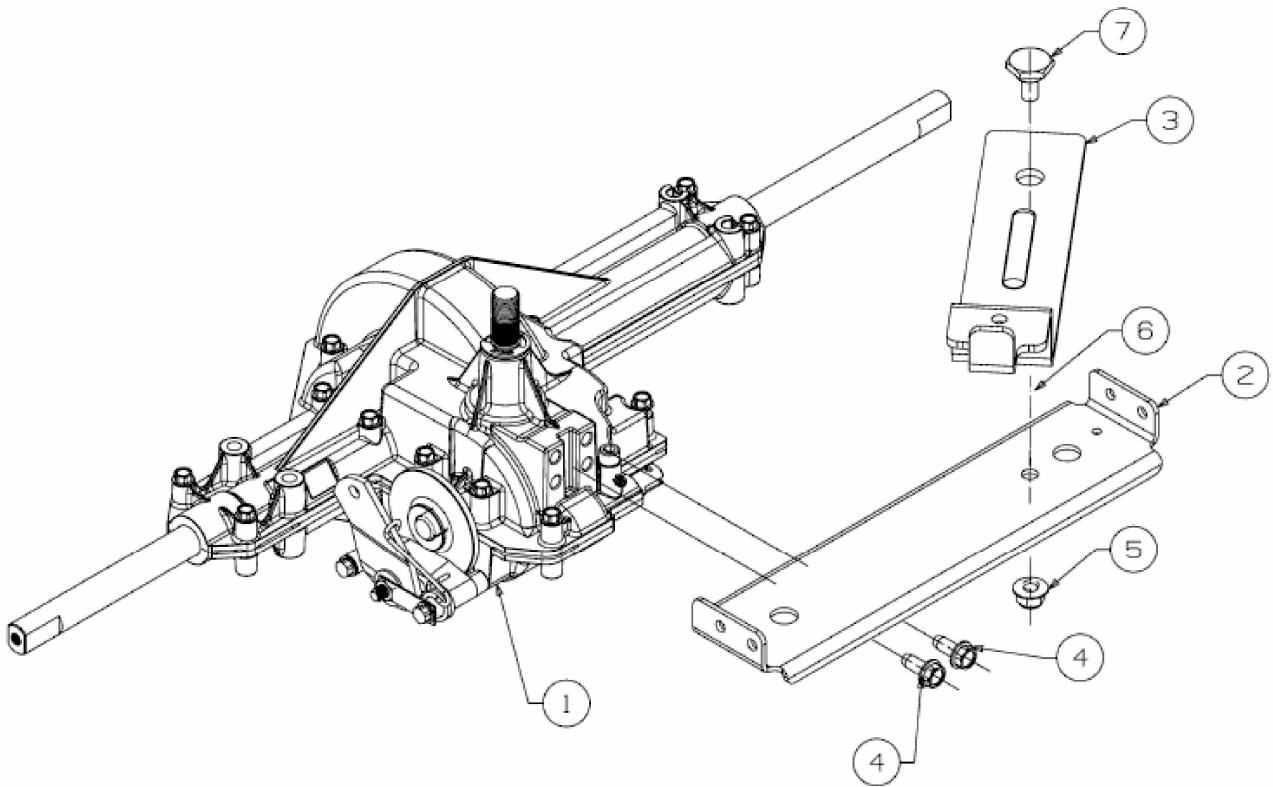

TB 46 AUTOMATIC > 13AL78KT309 (2017) > GETRIEBE, SPANNROLLENARM,
VARIATORHALTER

E3-08497D-02