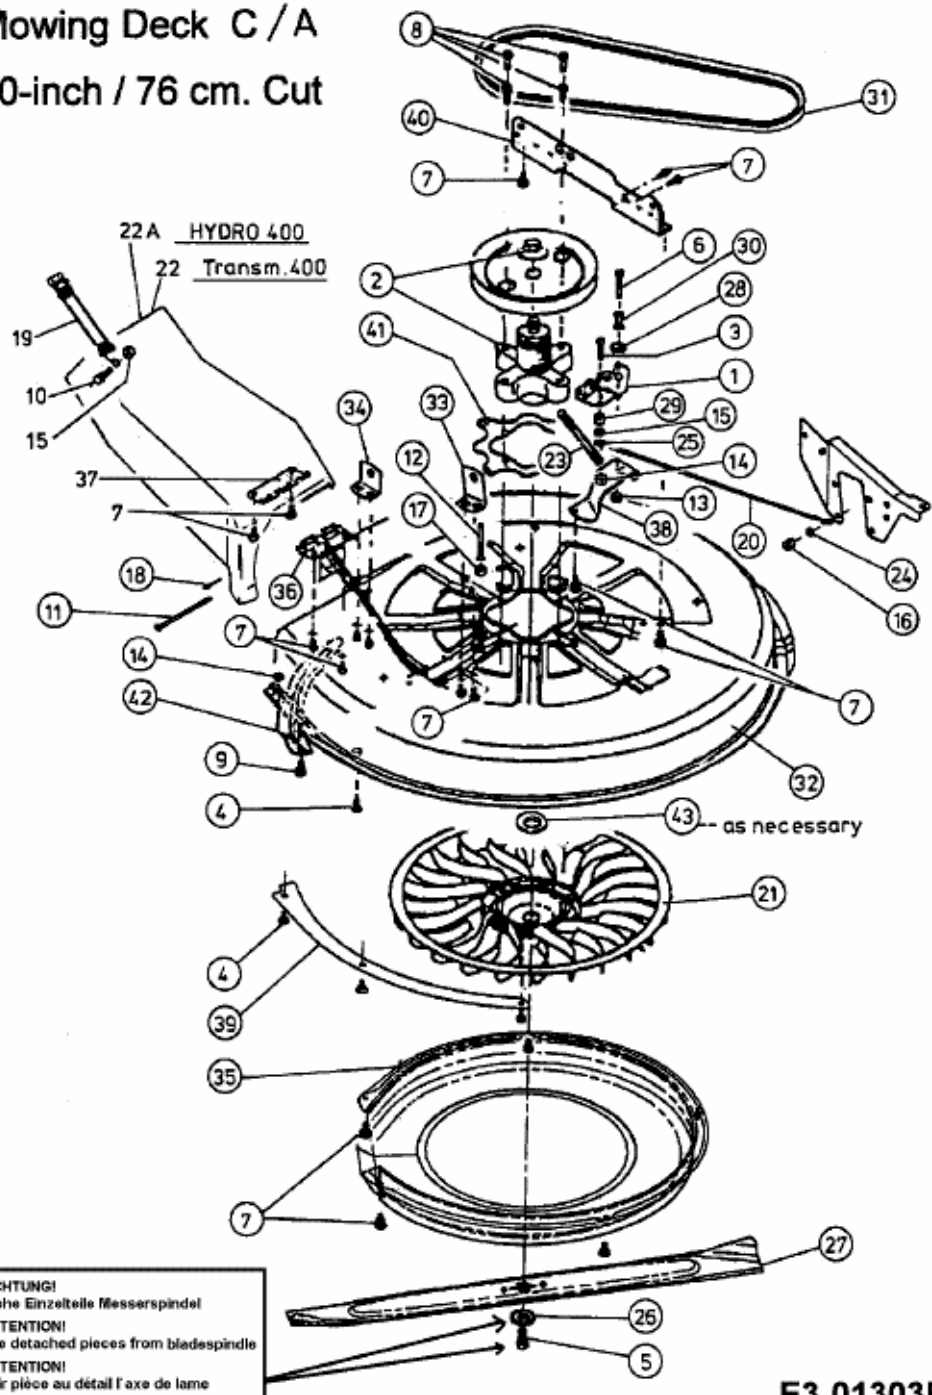

TC 4125 > 13AL473C643 (1998) > MÄHWERK C (30"/76CM)

Mowing Deck C / A 30-inch / 76 cm. Cut

E3-01303B-01