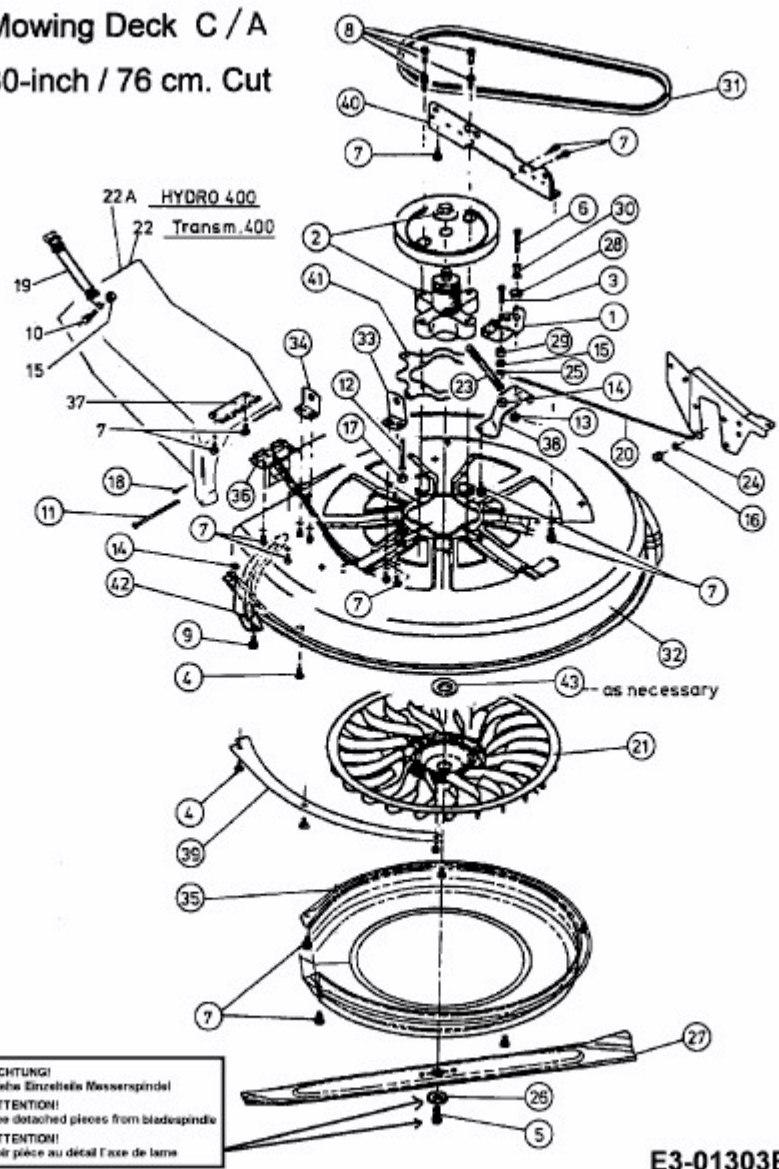

A 12576 > 13AL470A608 (1997) > MÄHWERK C (30"/76CM)

Mowing Deck C / A 30-inch / 76 cm. Cut

E3-01303B-01