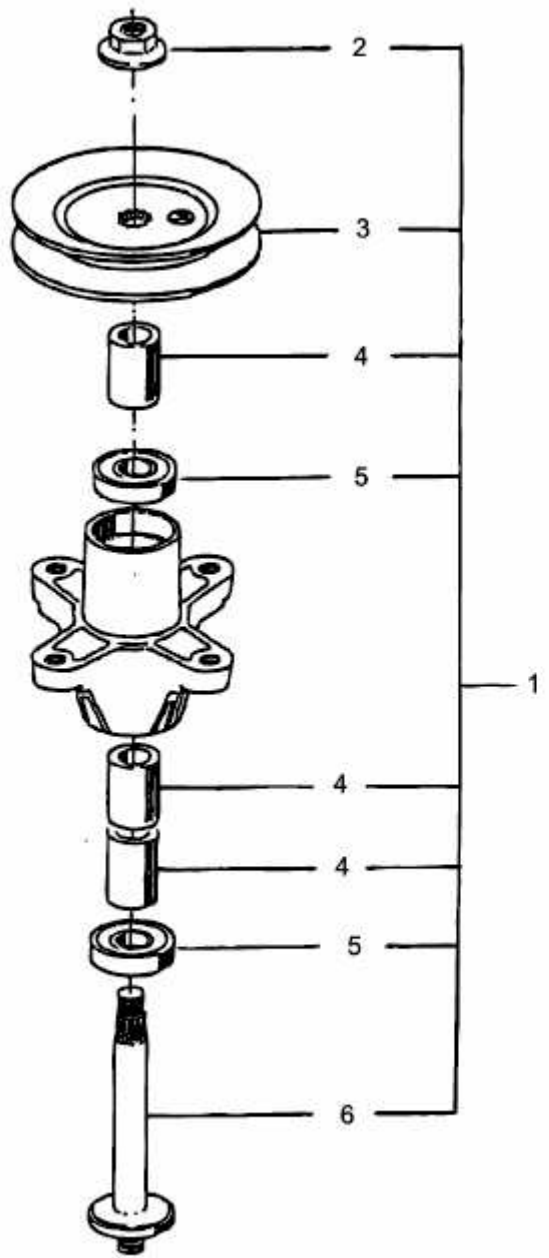

RH 125/92 > 13AL458E600 (2003) > MESSERSPINDEL 618-0409

E3-01365A-01