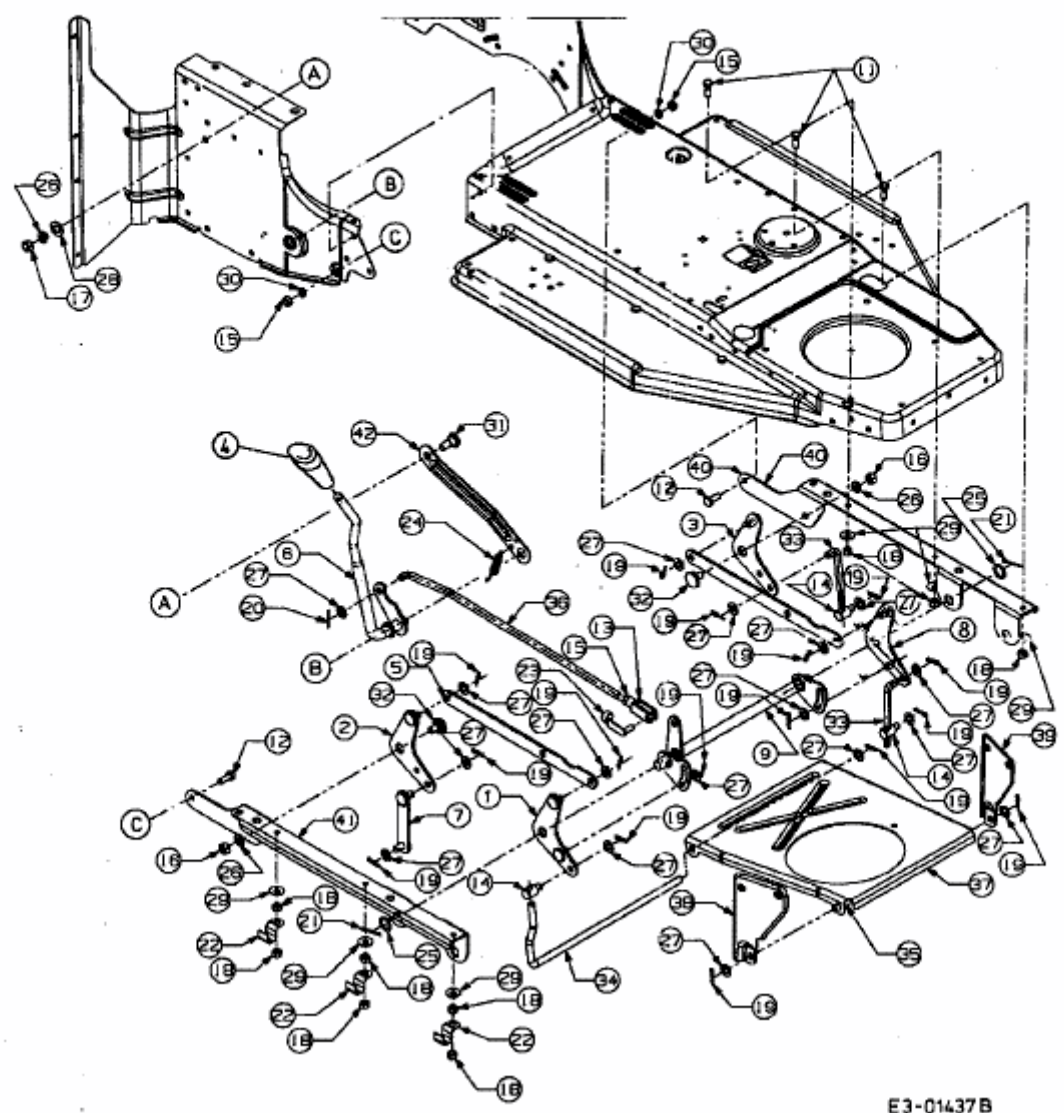

RH 125/92 > 13AL458E600 (2003) > MÄHWERKSAUSHEBUNG

Hndl:Lift

Mowing Deck E (36" / 92 CM)

RIDER 400- TRANSMATIC

RIDER 400- AUTO DRIVE

E3-01437B