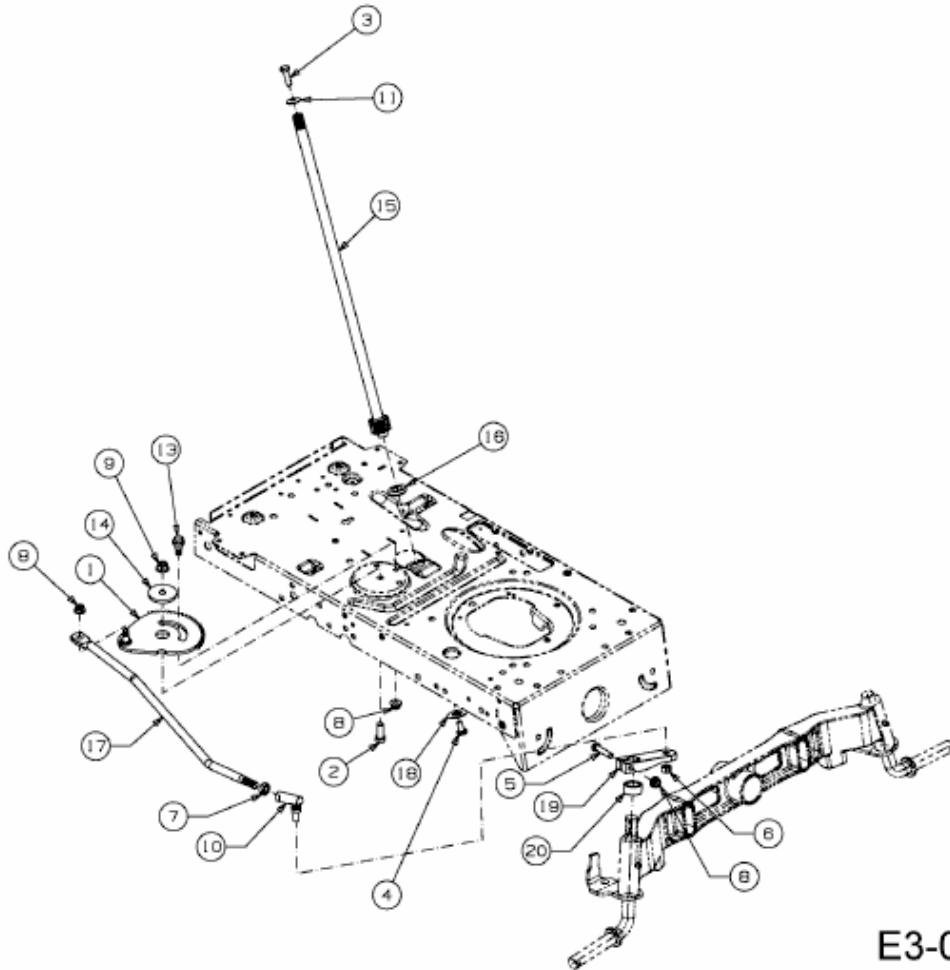

JLX 105 RH > 13AJ71GN690 (2011) > LENKUNG

E3-03840C-01