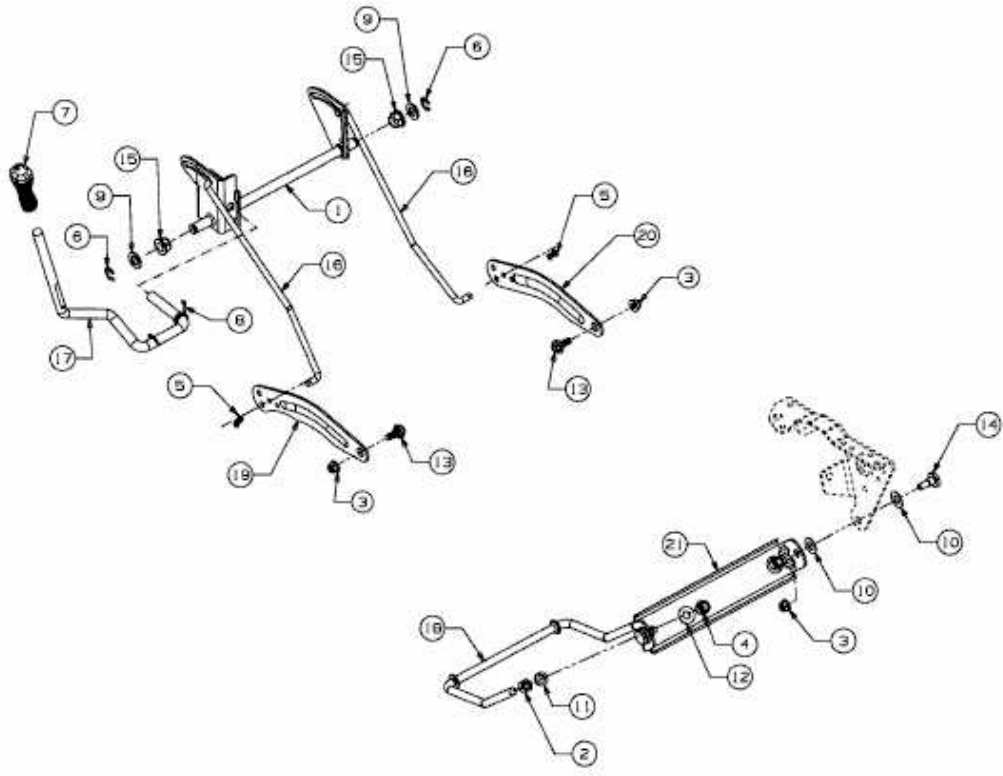

JLX 105 RH > 13AJ71GN690 (2011) > MÄHWERKSAUSHEBUNG

E3-06549A-01