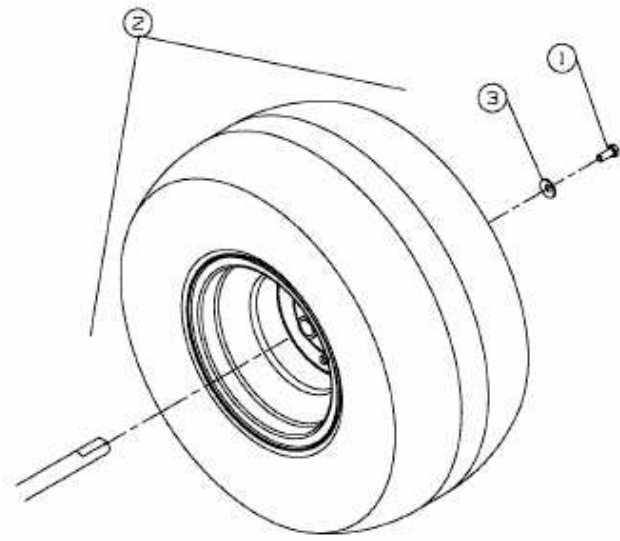

JLX 105 RH > 13AJ71GN690 (2011) > RÄDER HINTEN 18X9.5

E3-05565A-01