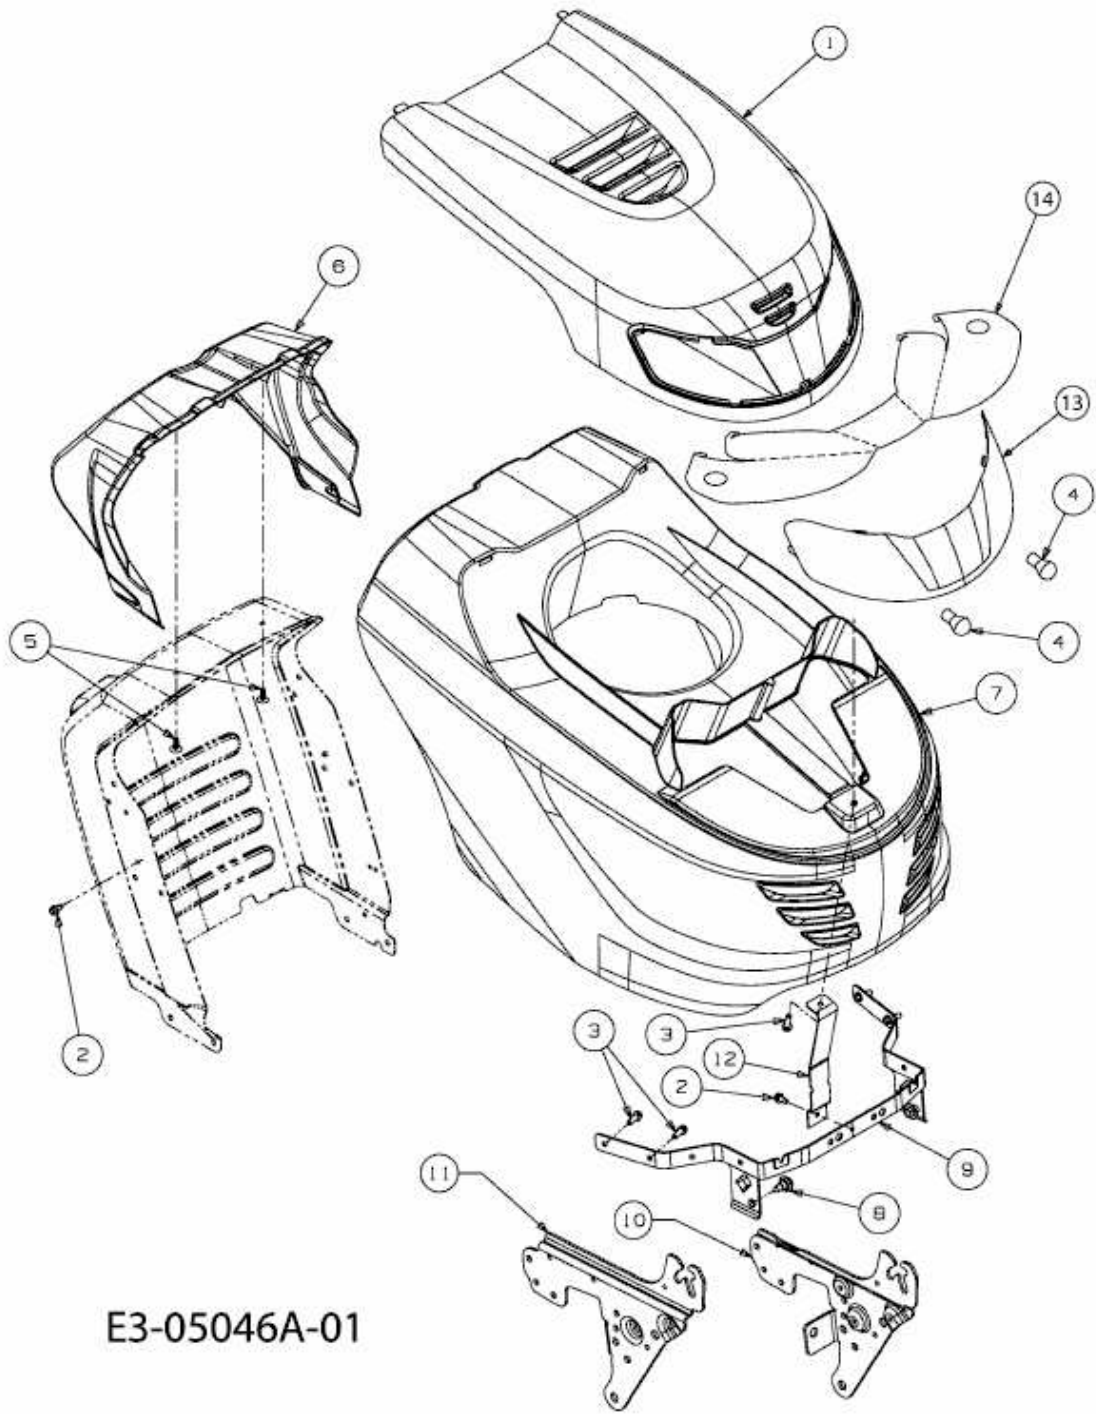

JLX 105 RH > 13AJ71GN690 (2011) > MOTORHAUBE G-STYLE

E3-05046A-01