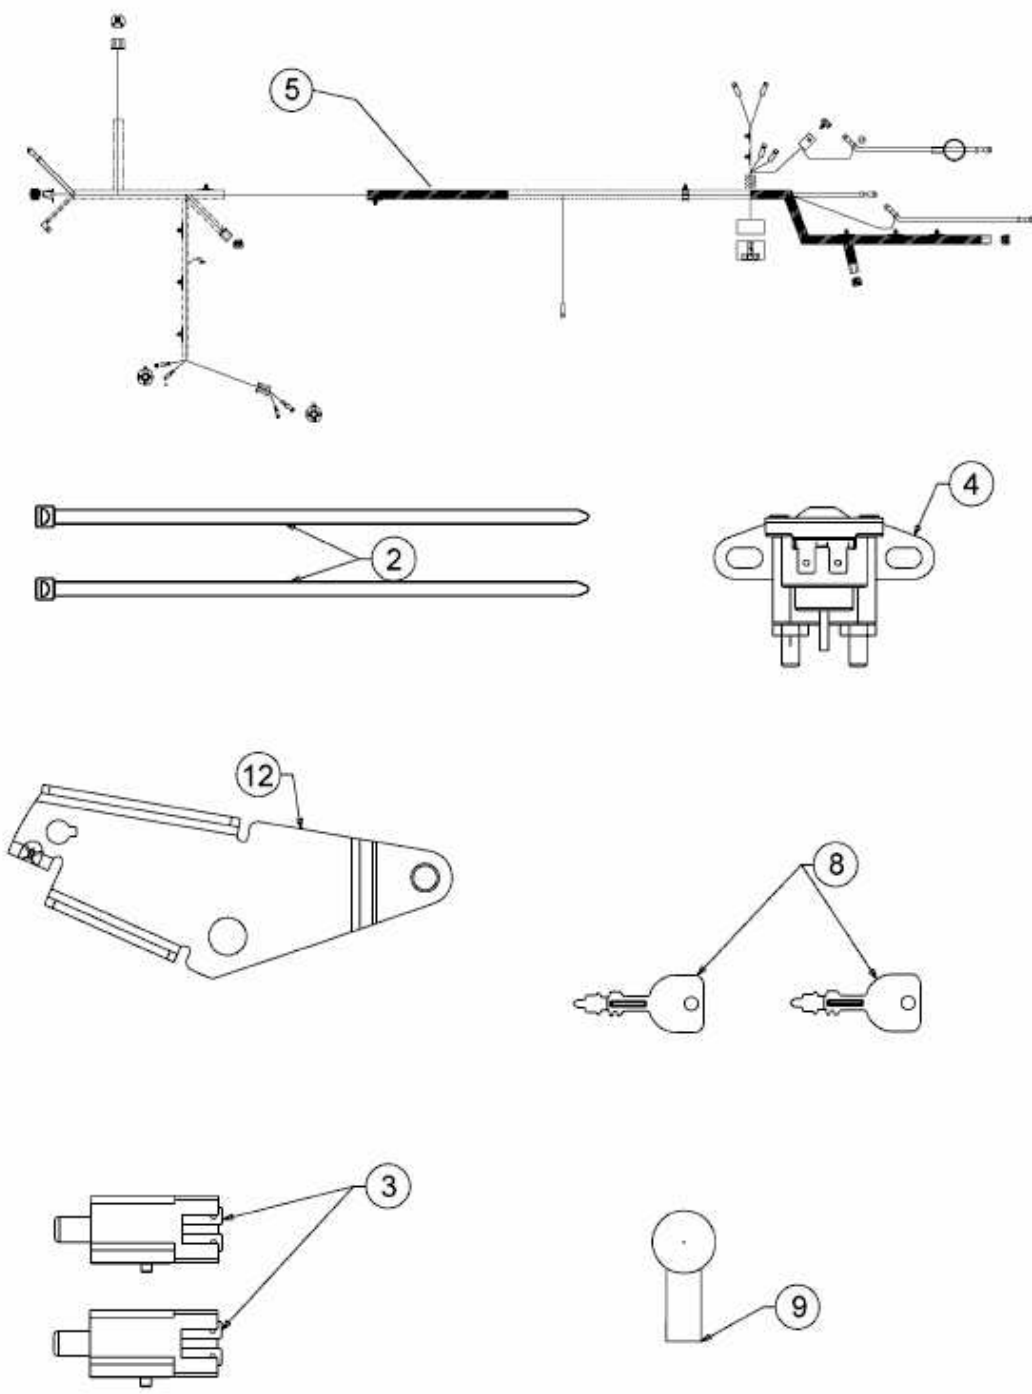

JLX 105 RH > 13AJ71GN690 (2011) > ELEKTROTEILE, SCHALTPLAN

E3-03888E-01