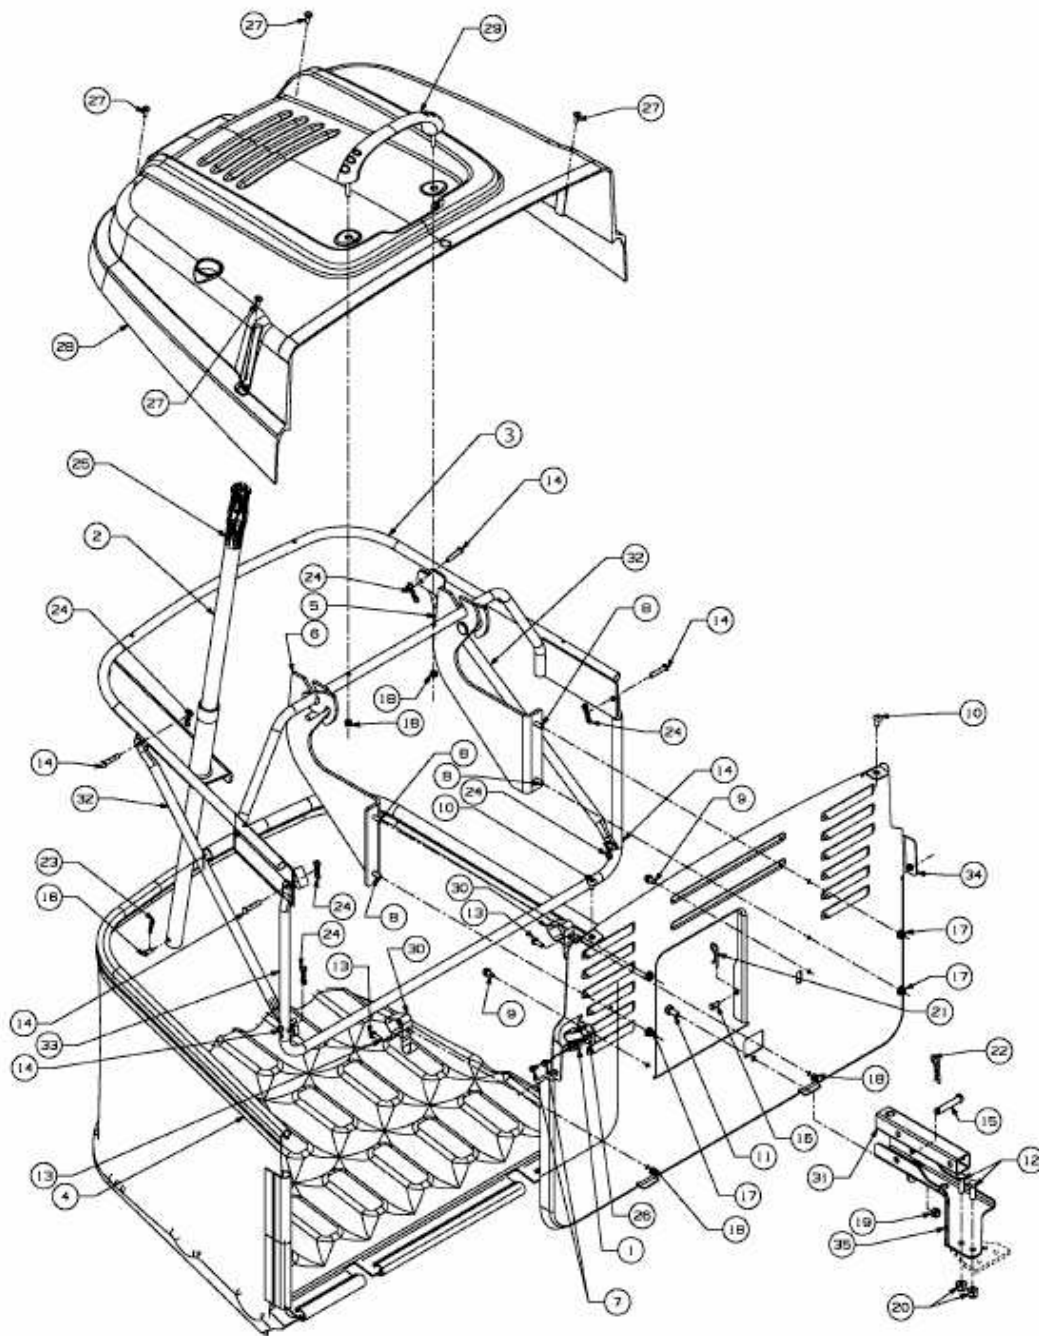

JLX 105 RH > 13AJ71GN690 (2011) > GRASFANGVORRICHTUNG

E3-03879B-01