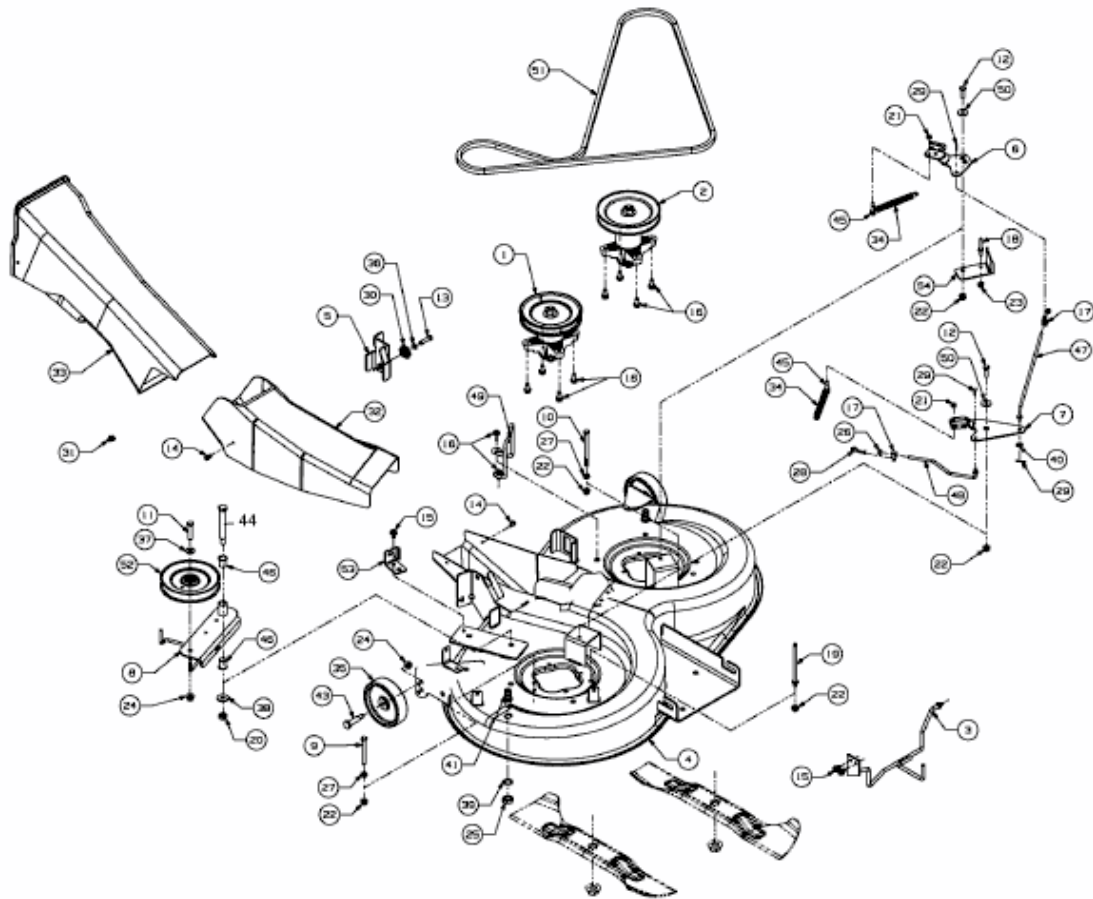

JLX 105 RH > 13AJ71GN690 (2011) > MÄHWERK N (41"/105CM)

E3-03894B-01