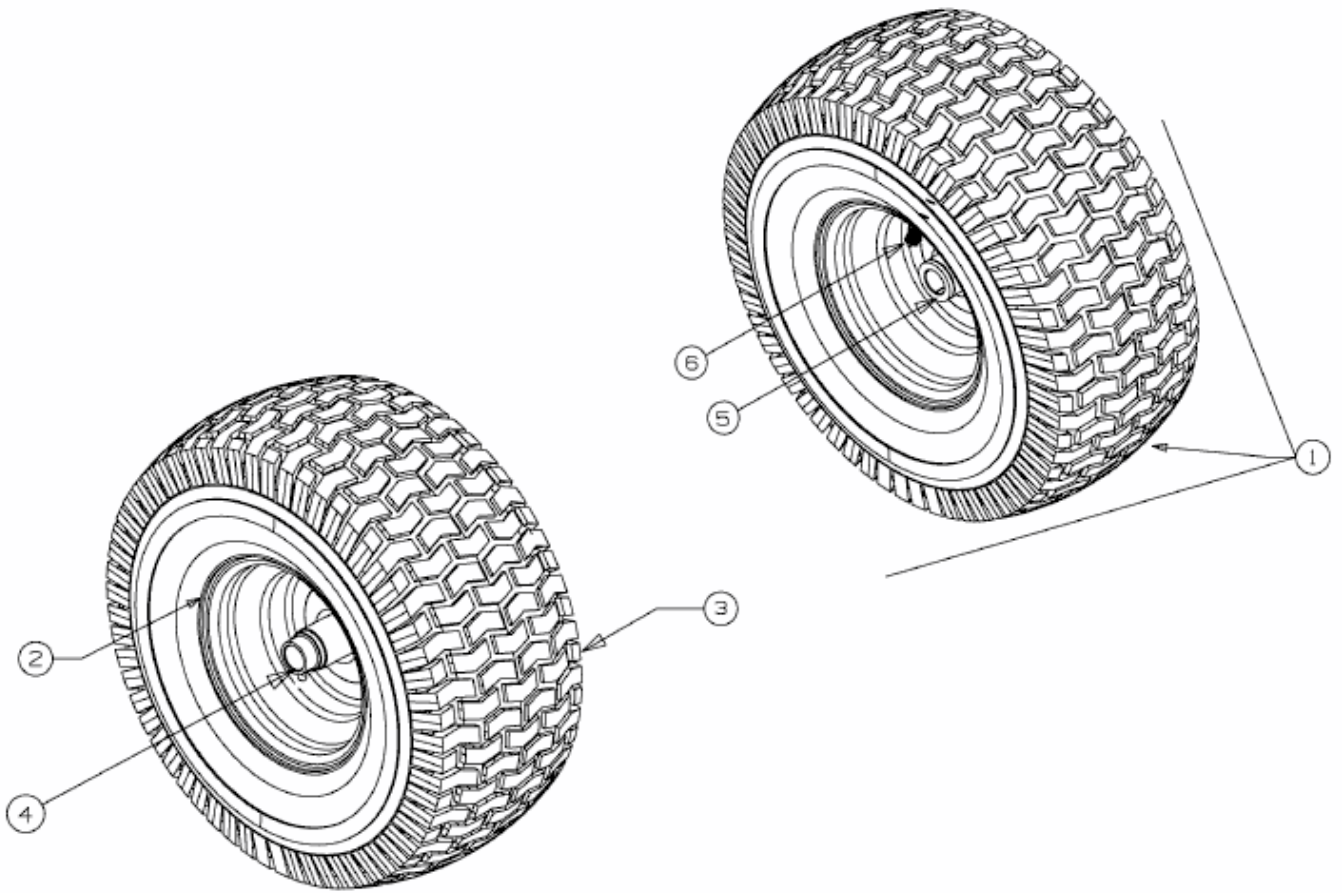

JLX 105 RH > 13AJ71GN690 (2011) > RÄDER VORNE 15X6

E3-02085B-01