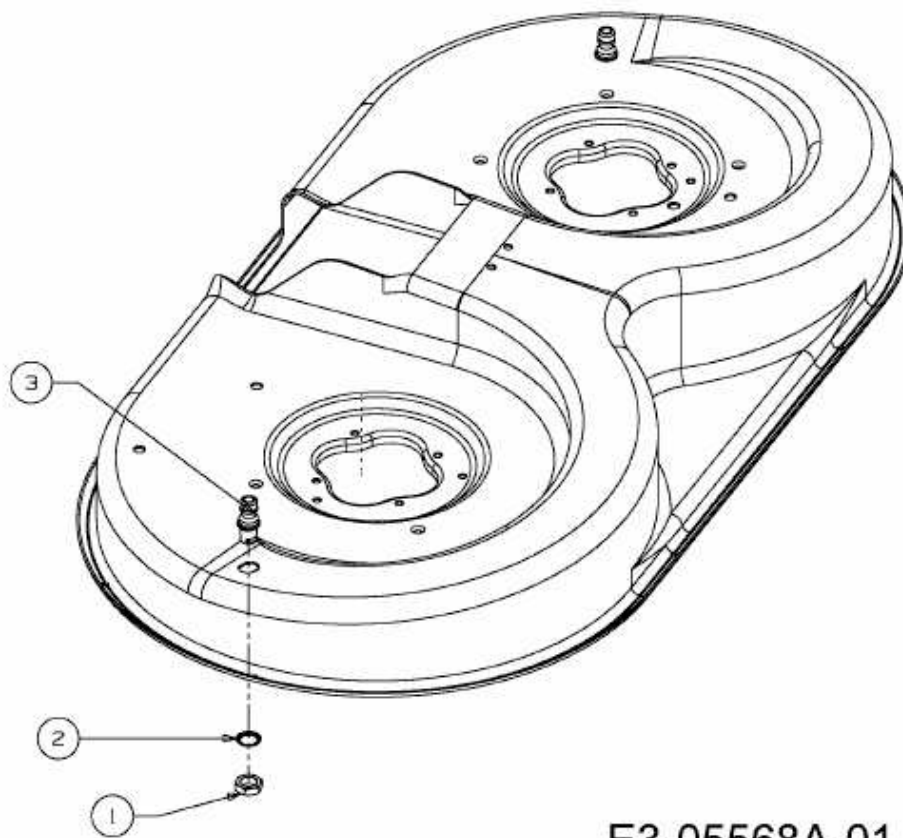

JLX 105 RH > 13AJ71GN690 (2010) > WASCHDÜSE

E3-05568A-01