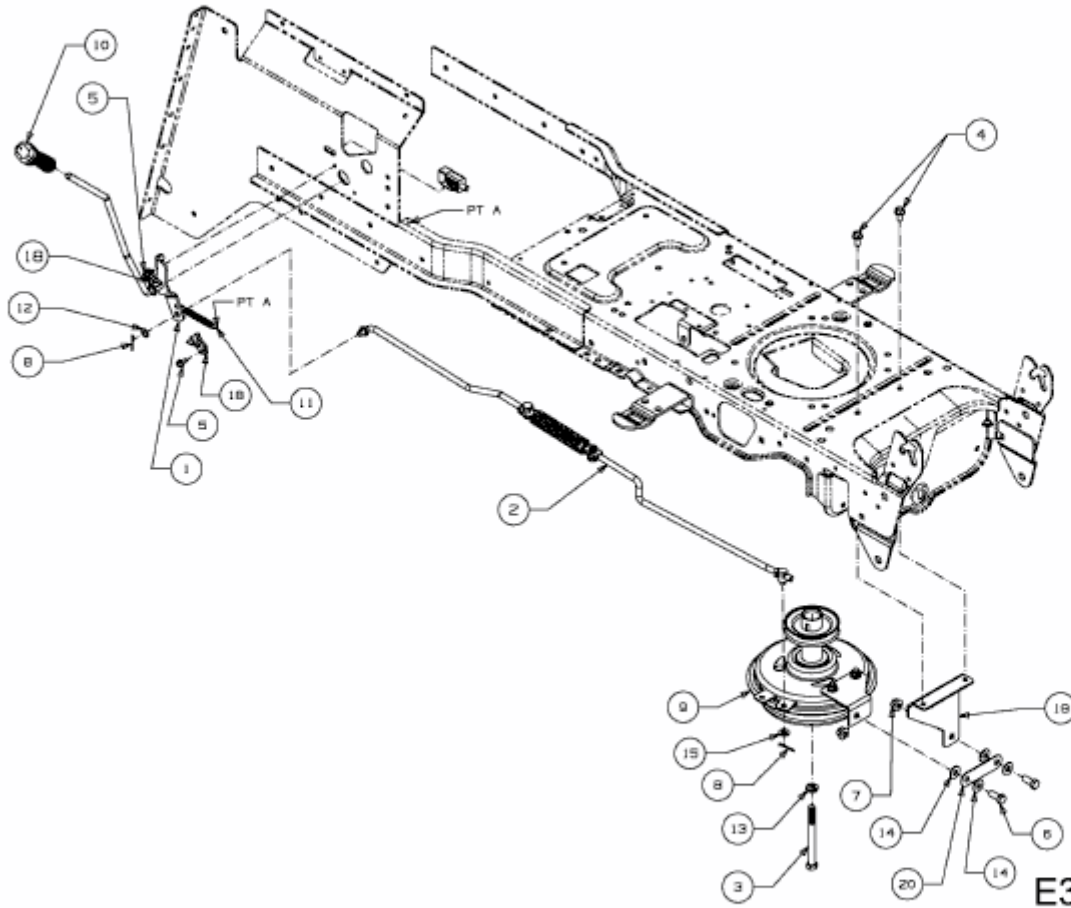

EXPERT 122.240 H > 13AI91WJ650 (2014) > MÄHWERKSEINSCHALTUNG,
MOTORKEILRIEMENSCHLEIBE

E3-07526B-01