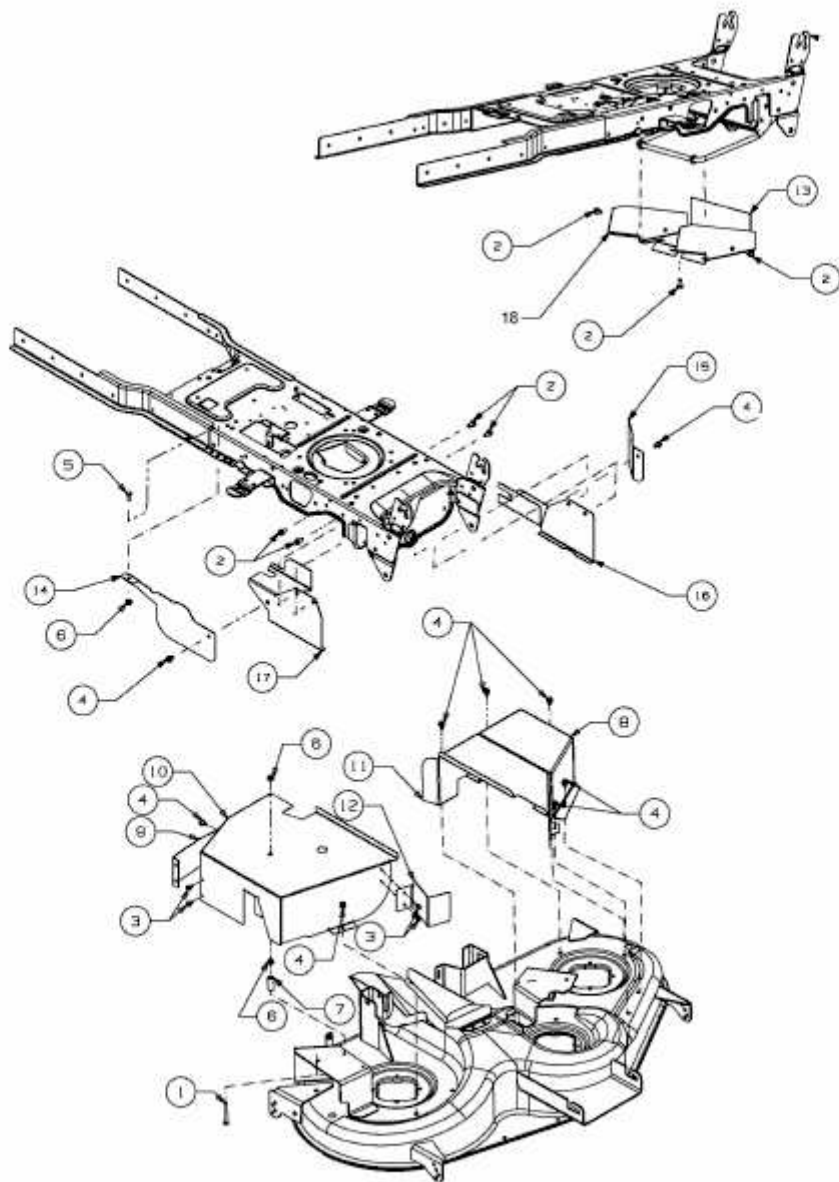

EXPERT 122.240 H > 13AI91WJ650 (2012) > KEILRIEMENSCHUTZ MÄHWERK J (48"/122CM)

E3-07588A-01