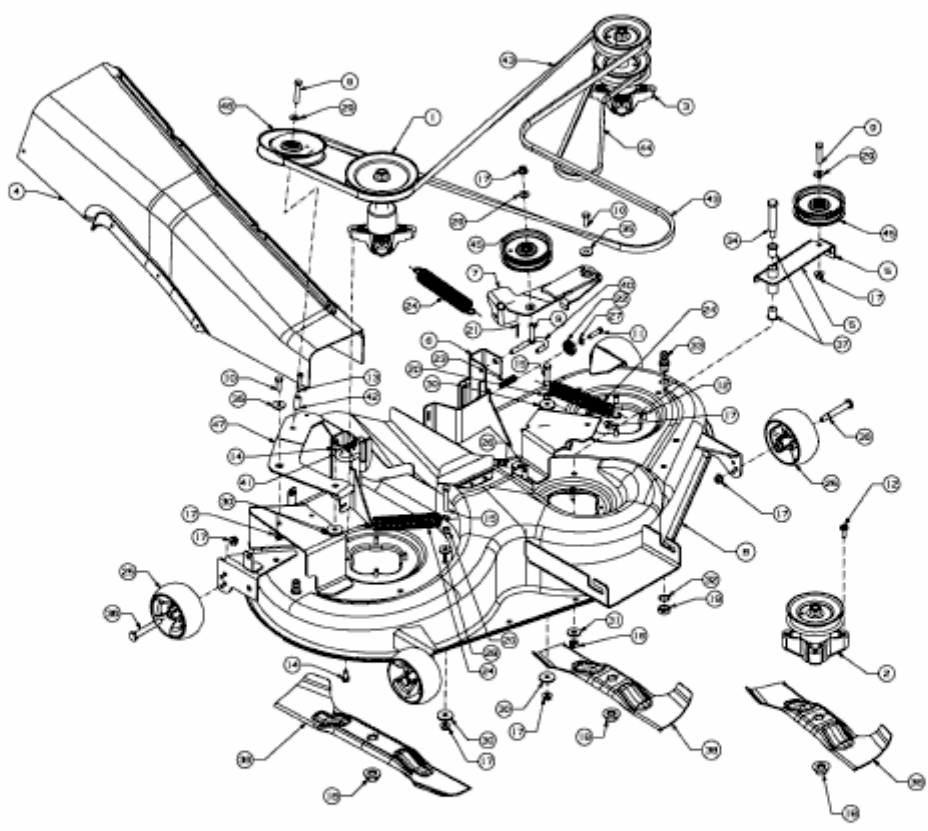

EXPERT 122.240 H > 13AI91WJ650 (2012) > MÄHWERK J (48"/122CM)

E3-07586A-01