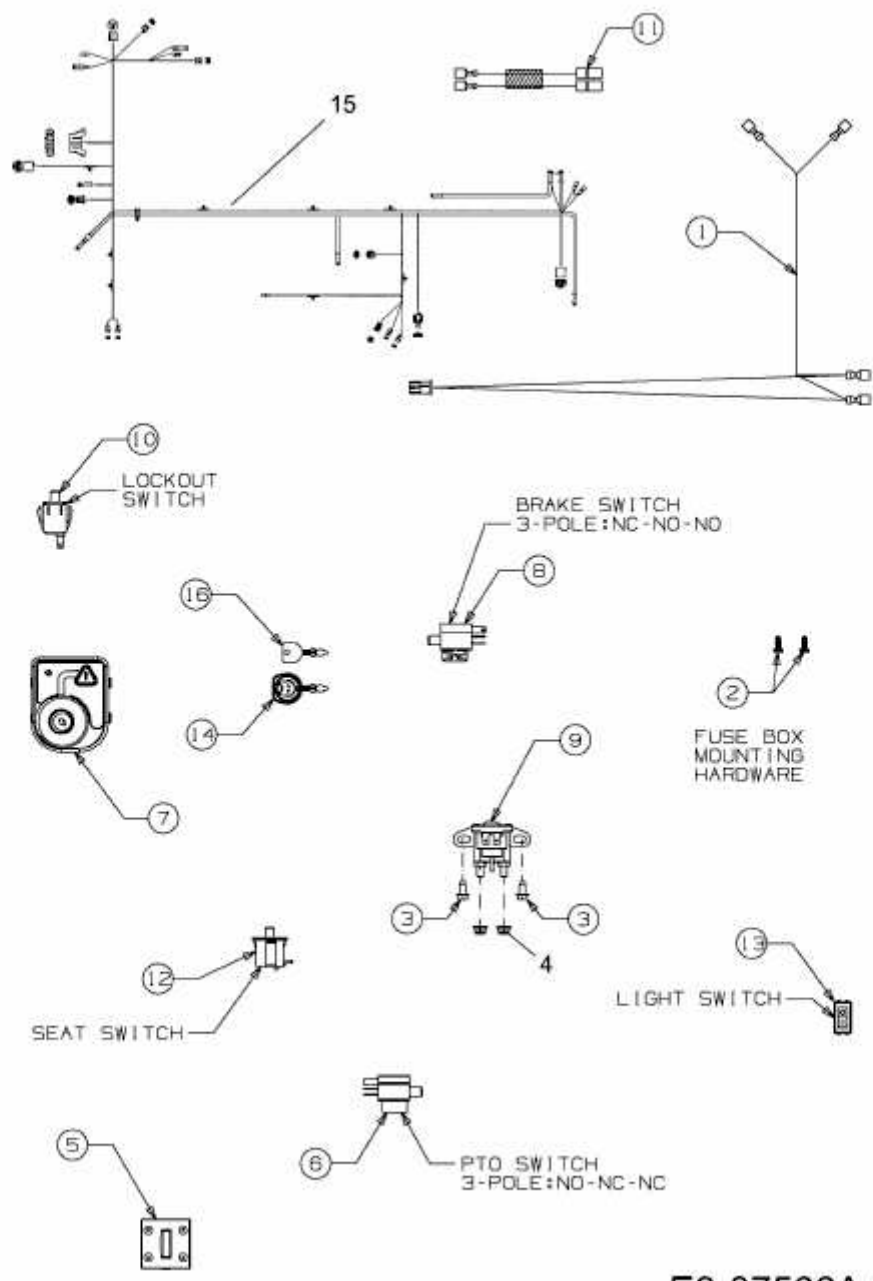

EXPERT 122.240 H > 13A191WJ650 (2012) > ELEKTROTEILE

E3-07566A-01