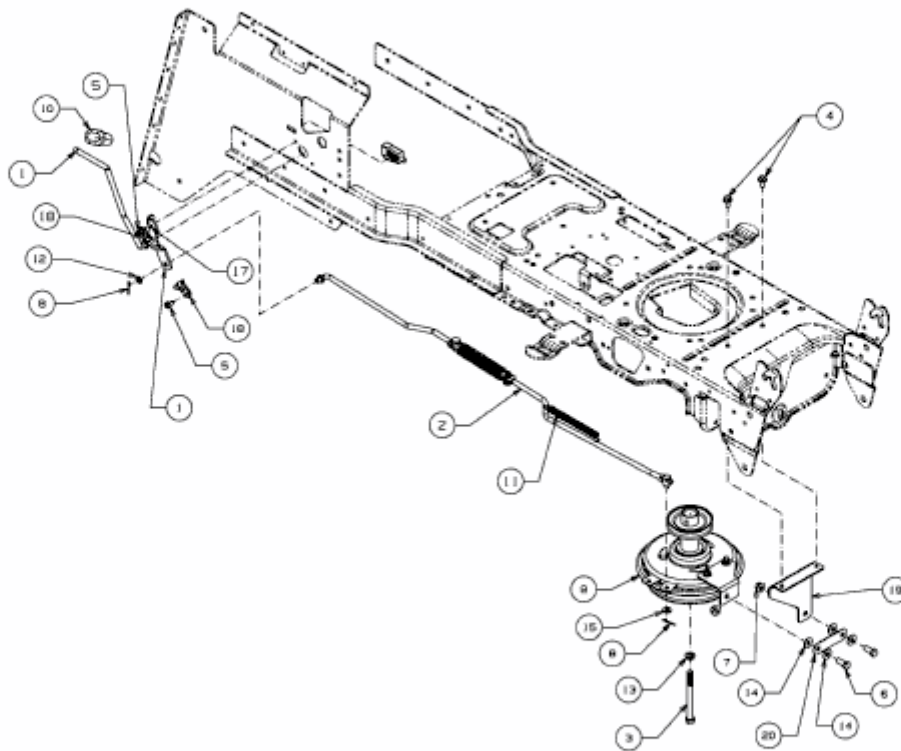

EXPERT 122.240 H > 13AI91WJ650 (2012) > MÄHWERKSEINSCHALTUNG,  
MOTORKEILRIEMENSCHIBE

E3-07526A-01