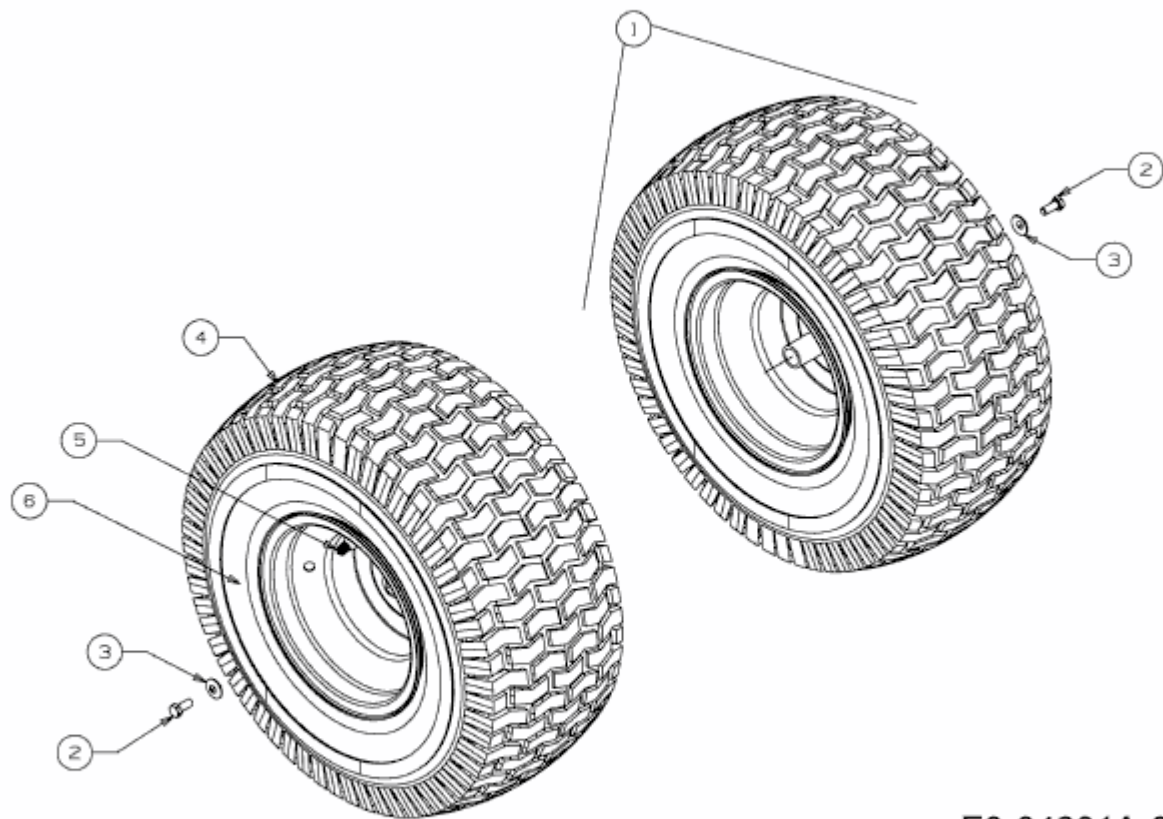

EXPERT 122.240 H > 13AI91WJ650 (2012) > RÄDER HINTEN 20X8

E3-04601A-01