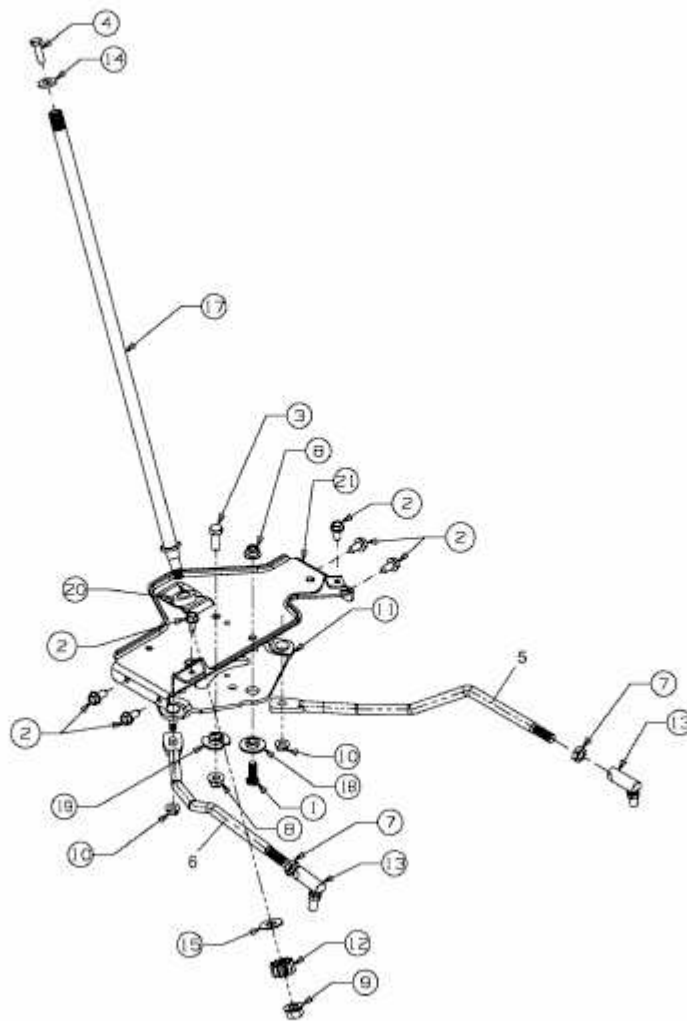

EXPERT 122.240 H > 13AI91WJ650 (2012) > LENKUNG

E3-04985B-01