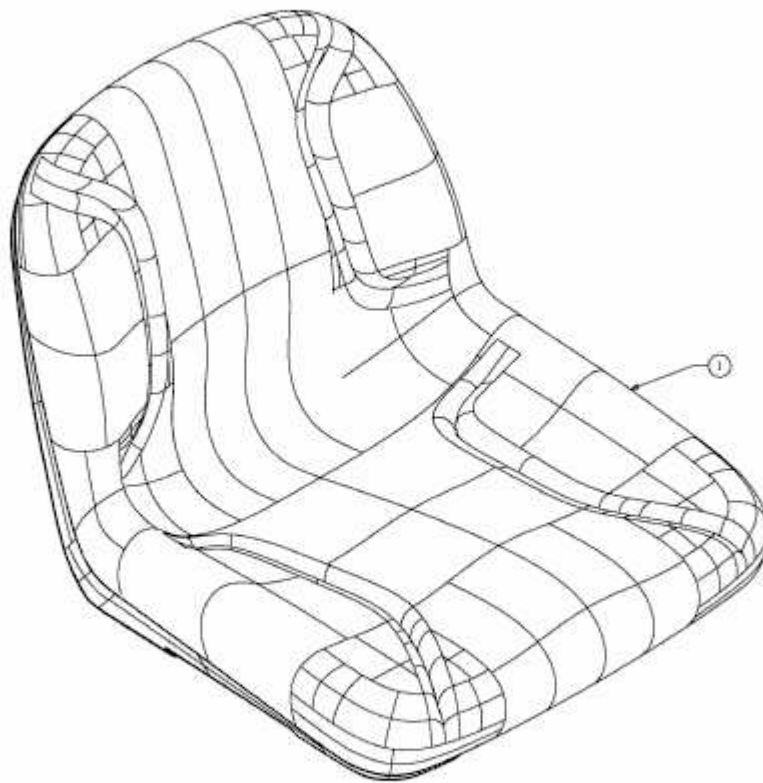

EXPERT 122.240 H > 13AI91WJ650 (2012) > SITZ, SITZSCHALTER

E3-04514A-01