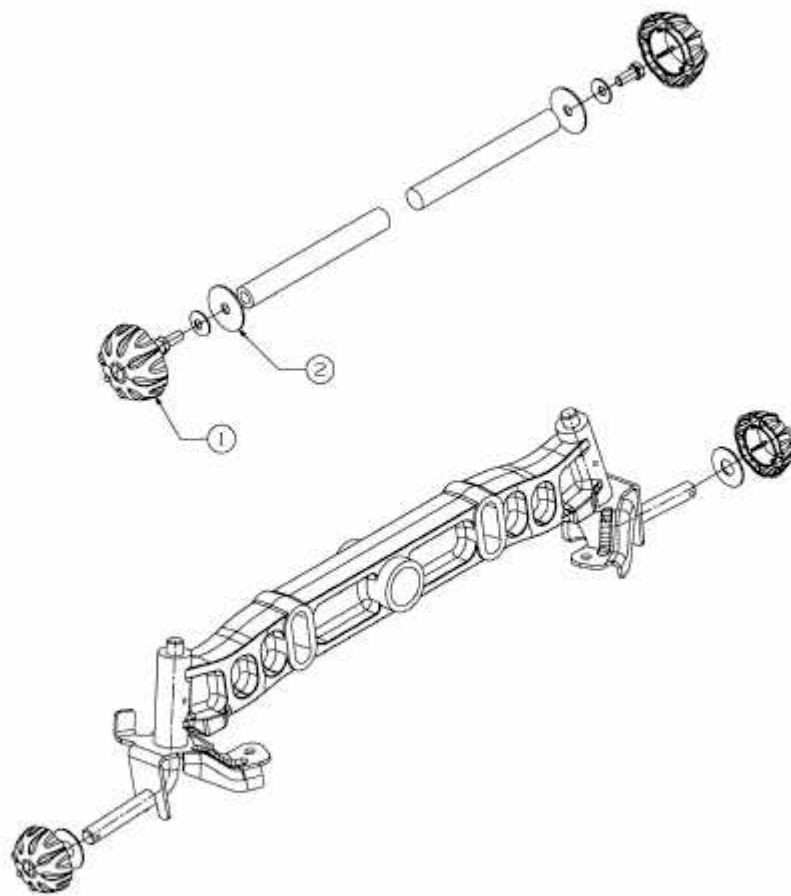

EXPERT 122.240 H > 13AI91WJ650 (2012) > RADKAPPEN

E3-06630A-01