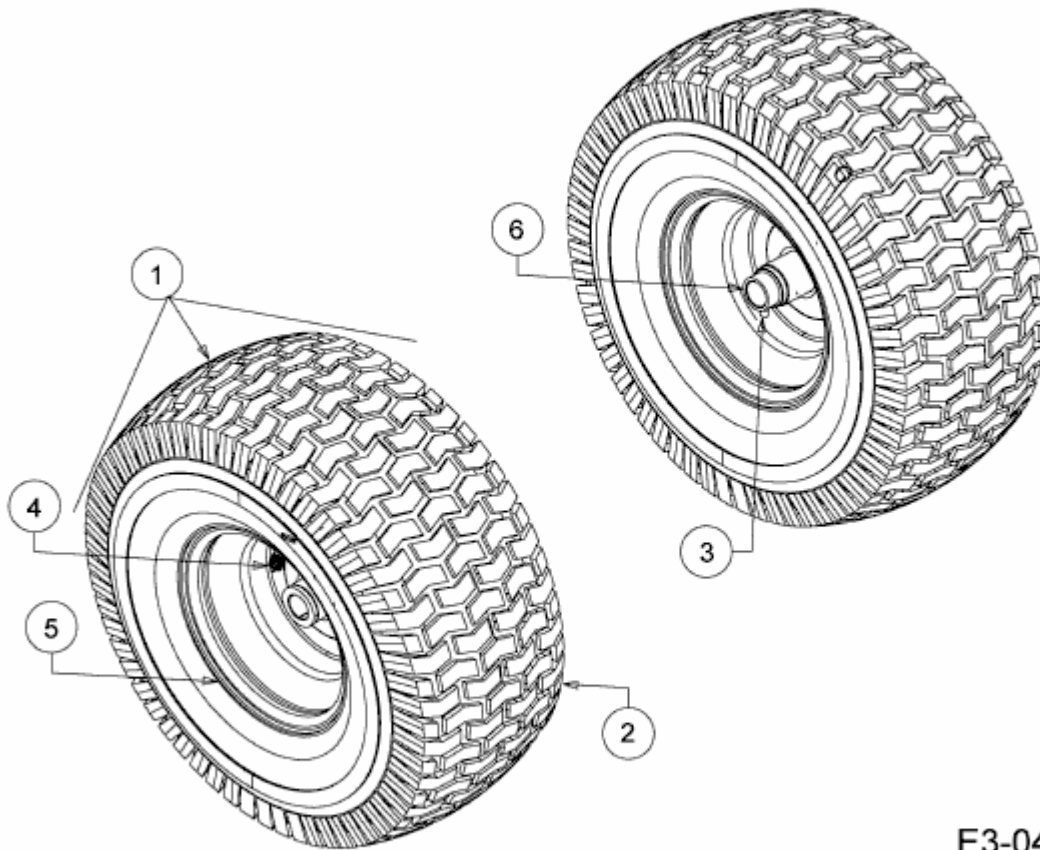

EXPERT 122.240 H > 13AI91WJ650 (2012) > RÄDER VORNE 15X6

E3-04600A-01