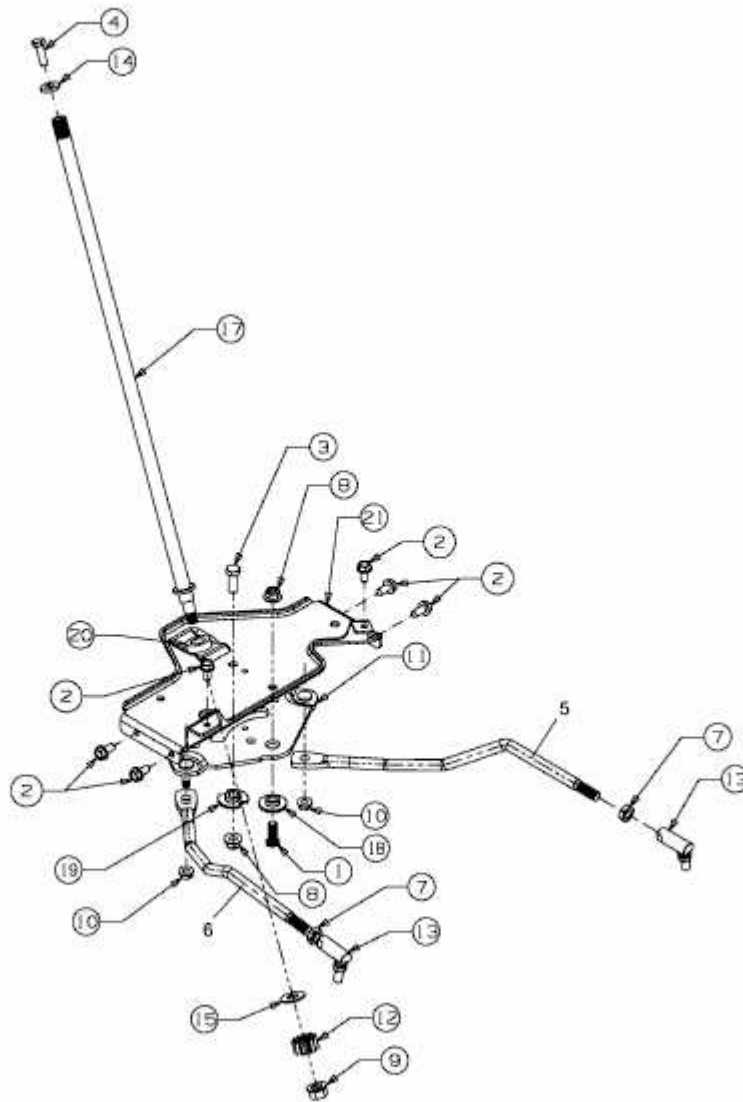

75 PLATINUM RD > 13AI913N686 (2013) > LENKUNG

E3-04985B-01