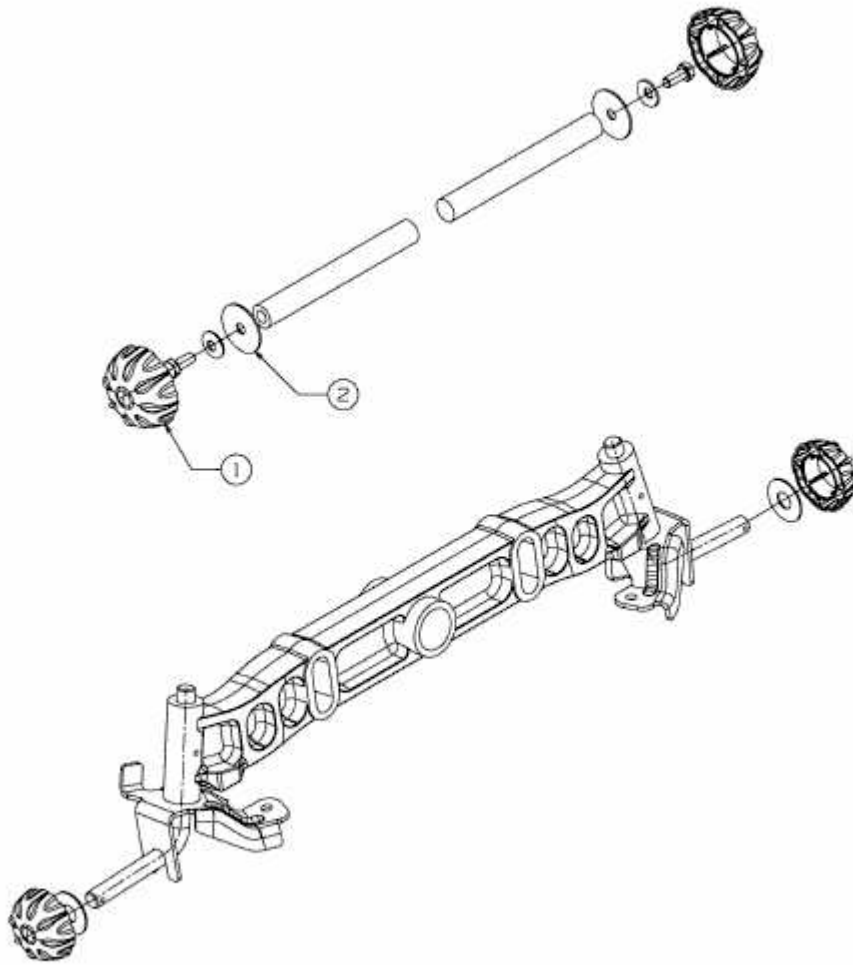

75 PLATINUM RD > 13AI913N686 (2013) > RADKAPPEN

E3-06630A-01