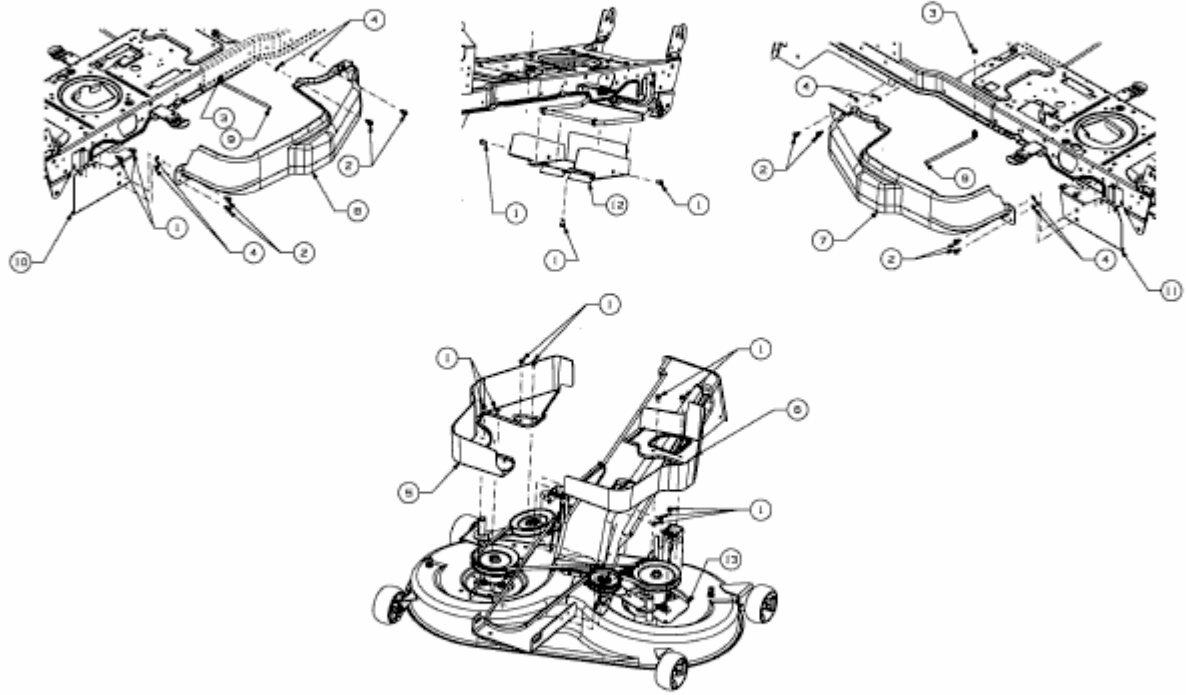

24/105 H > 13AI913N686 (2012) > ABDECKUNGEN MÄHWERK N (41"/105CM)

E3-07533A-01