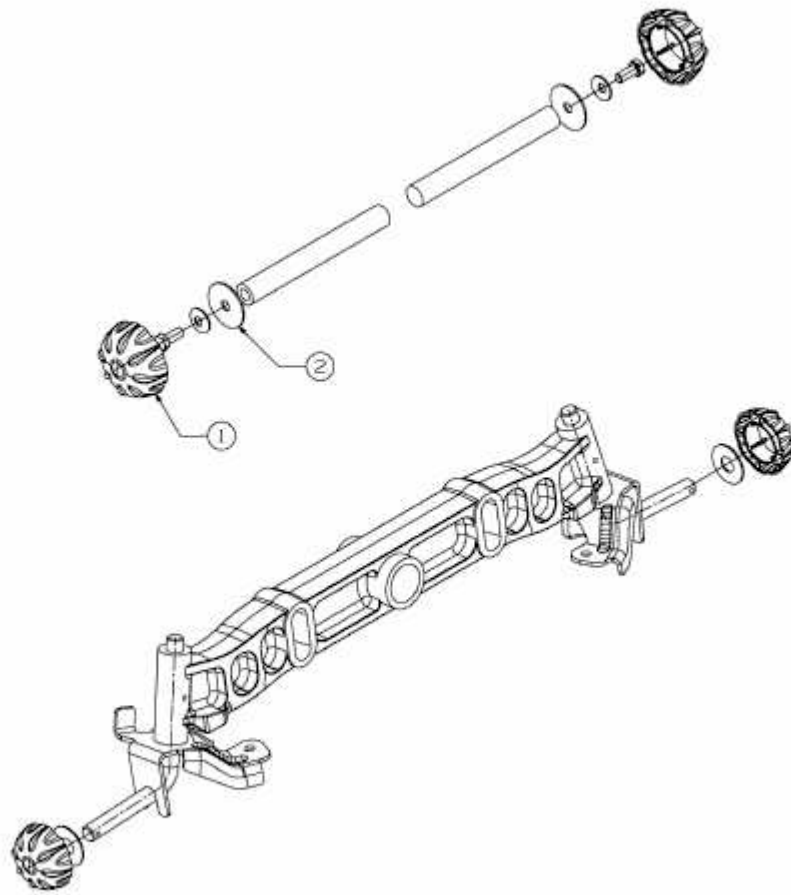

24/105 H > 13AI913N686 (2012) > RADKAPPEN

E3-06630A-01