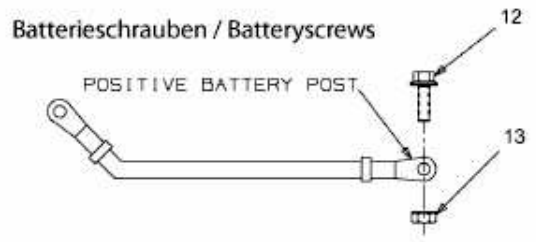

PLATINUM SD 25/107 H > 13AI793G686 (2010) > ELEKTROTEILE

E3-02735D-01