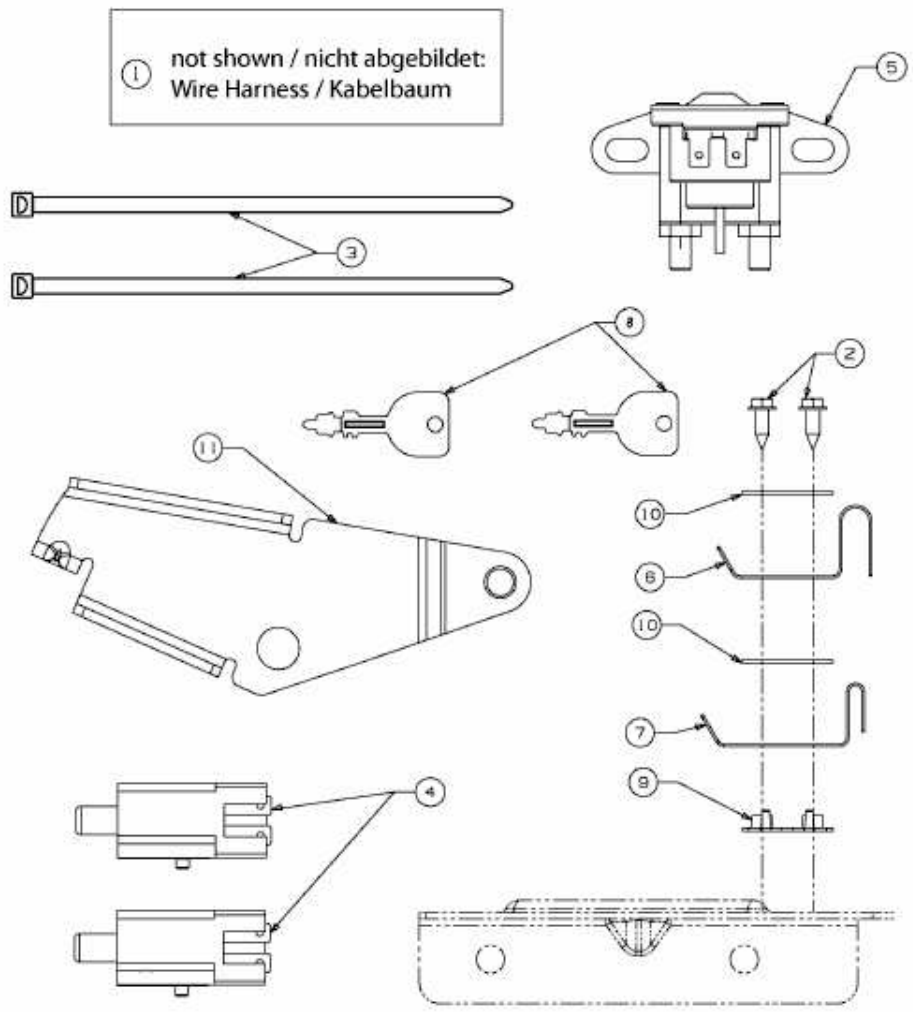

PLATINUM SD 25/107 H > 13AI793G686 (2010) > ELEKTROTEILE

E3-02735D-01